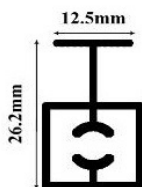

Профиль горизонтальный средний под шуруп SLIM, белый матовый 2800, Absolut

Бренд:	Absolut
Коллекция:	Стандарт
Серия:	Алюминиевая система узкая
Цвет:	белый матовый
Длина, мм:	2800
Покрытие:	порошковая окраска
Количество в упаковке:	1 шт

С применением уплотнителя можно стыковать материалы 10, 4 и 8 мм.

Жестко фиксируется на ручках благодаря креплению шурупом и позволяет избежать эффекта "Лука" в случае тяжелых фасадов.

Видимая часть профиля 12,5 мм.