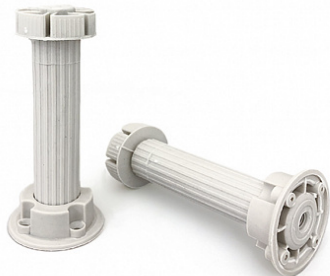

## Ножка цокольная 150-170мм, белая, без Клипсы, пластмассовая

Модификации:	<b>Ножка цокольная</b>
Параметры модификаций:	<b>Цвет, Min высота, мм, База, Максимальная нагрузка, кг</b>
База:	<b>Круглая</b>
Максимальная нагрузка, кг:	<b>160</b>
Цвет:	<b>белый</b>
Min высота, мм:	<b>150</b>
Max высота, мм:	<b>170</b>
Количество в упаковке:	<b>200 шт</b>

Код: 125404      Артикул: B98943

**Склад**

Ваша цена: Розница

51.78 руб./шт

Для сборки вам обязательно понадобится:

Ножки цокольные

### Обязательные комплектующие

Код	Изображение	Название	Цена за единицу
101276		Клипса стандартная для крепления цоколя ПВХ, белая	5.22 руб.
101217		Площадка к стандартной клипсе (подклипсник) для крепления цоколя из ДСП, белая	5.22 руб.
125406		Площадка к усиленной клипсе (подклипсник) для крепления цоколя из ДСП, белая	6.48 руб.
125405		Клипса усиленная для крепления цоколя ПВХ, белая	6.48 руб.