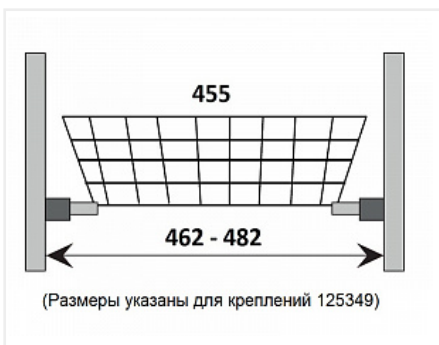

Для сборки вам обязательно понадобится:

Направляющие шариковые

Корзины сетчатые

Описание

Корзина сетчатая для организации наполнения шкафов, гардеробных.

Толщина прутка: 6/2 мм.

Устанавливается на направляющие роликовые или шариковые длиной 450 мм с помощью креплений (в комплект не входят)

Нагрузка 15 кг.

Обязательные комплектующие

Код	Название	Цена за единицу
193956	Направляющие для ящиков шариковые полного выдвижения 45x450мм, цинк, LID	511.75 руб.