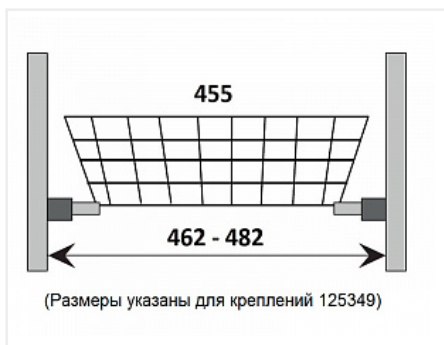

Для сборки вам обязательно понадобится:

Направляющие шариковые

Корзины сетчатые

Описание

Корзина сетчатая для организации наполнения шкафов, гардиробных.

Толщина прутка: 6/2 мм.

Устанавливается на направляющие роликовые или шариковые длиной 450 мм с помощью креплений (в комплект не входят)

Нагрузка 15 кг.

Обязательные комплектующие

Код	Название	Цена за единицу
193956	Направляющие для ящиков шариковые полного выдвижения 45x450мм, цинк, LID	594.22 руб.