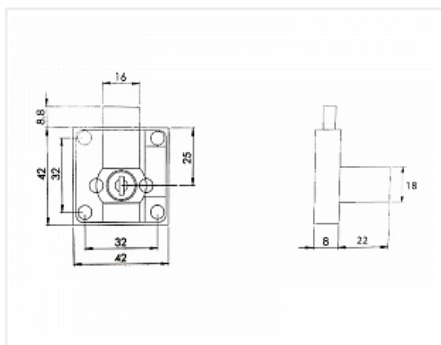

Для сборки вам обязательно понадобится:

Замки и шпингалеты

Мастер-ключ и демонтажный ключ приобретаются отдельно!

Обязательные комплектующие

Код	Название	Цена за единицу
193550	Мастер-ключ к замку мебельному d19x22мм № 138 МК, код	72.40 руб.