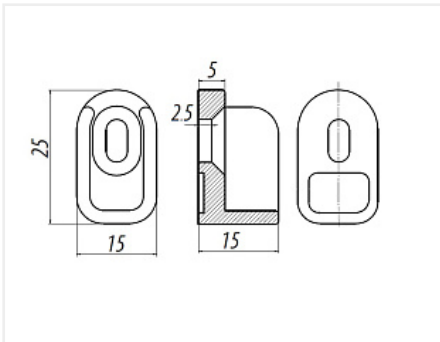

## Держатель к полке сетчатой, черный

Цвет:

**черный**

Количество в упаковке:

**100 шт**

Код:  
125391

**Склад**

Ваша цена: Розница

### Описание

Используется для крепления полки сетчатой к боковинам .  
Монтаж с помощью шурупов.