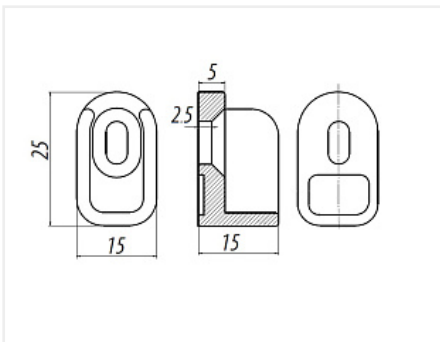

Держатель к полке сетчатой, черный

Цвет:

черный

Количество в упаковке:

100 шт

Код:
125391

Склад

Ваша цена: Розница

10.98 руб./шт

Дополнительные изображения:

Описание

Используется для крепления полки сетчатой к боковинам .
Монтаж с помощью шурупов.