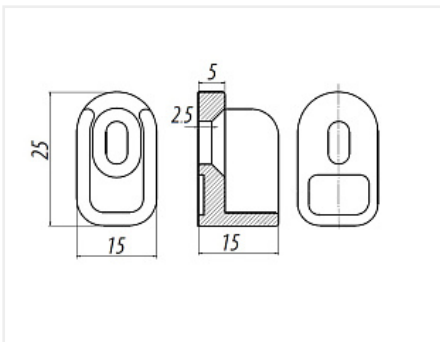

Держатель к полке сетчатой, черный

Цвет:

черный

Количество в упаковке:

100 шт

Код:
125391

Склад

Ваша цена: Розница

10.46 руб./шт

Дополнительные изображения:

Описание

Используется для крепления полки сетчатой к боковинам .
Монтаж с помощью шурупов.