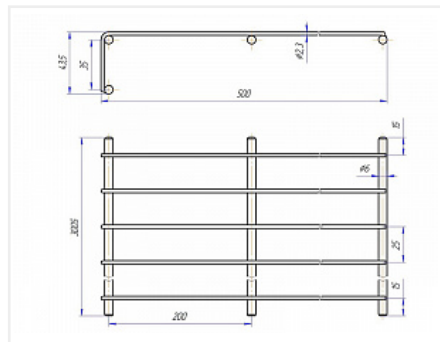

Для сборки вам обязательно понадобится:

Полки для обуви

Описание

Сетчатые полки предназначены для хранения одежды, обуви, бытовых предметов и устанавливаются в шкафу, гардеробной комнате или другом хозяйственном помещении.

Максимальная длина стеллажа может составлять до 1500 мм.

Рекомендуемая распределенная нагрузка до 70кг. на полку L=1000 мм.

Для установки полки длиной L=1000мм необходимо: 2 кармана, 4 клипсы, 8 наконечников.

Клипсы устанавливаются на расстоянии 200-300мм (Например, на полку длиной 1000 мм рекомендуется устанавливать 4 клипсы с интервалом по 200мм.)

Полки для обуви:

Полка для обуви устанавливается под наклоном. Наклон устанавливают с помощью кронштейнов.

Для установки полки длиной L=1000мм., необходимо 3 кронштейна, 4 клипсы, 8 наконечников.

Толщина прутка 6/2,5мм

Обязательные комплектующие