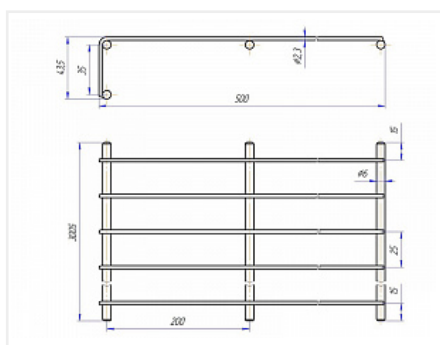

Полка сетчатая 500x3000мм, черный муар

Материал: **сталь**
Цвет: **черный муар**
Покрытие: **порошковая окраска**
Количество в упаковке: **4 шт**

Код:
125353

Склад

Ваша цена: Розница

4 078.07 руб./шт

Дополнительные изображения:

Максимальная длина стеллажа может составлять до 1500 мм.

Рекомендуемая распределенная нагрузка до 70кг. на полку L=1000 мм.

Для установки полки длиной L=1000мм необходимо: 2 кармана, 4 клипсы, 8 наконечников.

Клипсы устанавливаются на расстоянии 200-300мм (Например, на полку длиной 1000 мм рекомендуется устанавливать 4 клипсы с интервалом по 200мм.)

Полки для обуви:

Полка для обуви устанавливается под наклоном. Наклон устанавливают с помощью кронштейнов.

Для установки полки длиной L=1000мм., необходимо 3 кронштейна, 4 клипсы, 8 наконечников.

Толщина прутка 6/2,5мм

Обязательные комплектующие

Код		Название	Цена за единицу
125355		Клипса к полке сетчатой, черная	10.46 руб.
125357		Наконечник к полке сетчатой, черный	2.36 руб.
125354		Карман к полке сетчатой, черный НД	62.72 руб.
125356		Кронштейн к полке сетчатой, черный	67.95 руб.
125391		Держатель к полке сетчатой, черный	10.46 руб.