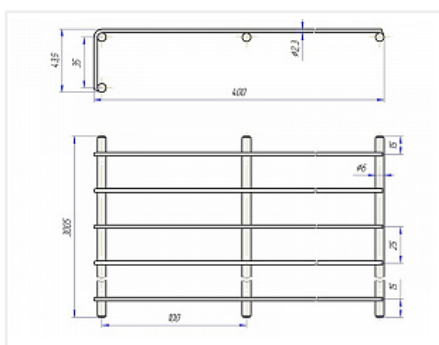

Полка сетчатая 400x3000мм,черный муар

Материал: **сталь**
 Цвет: **черный муар**
 Покрытие: **порошковая окраска**
 Количество в упаковке: **4 шт**

Код:
125352

Склад

Ваша цена: Розница

4 007.58 руб./шт

Дополнительные изображения:

Максимальная длина стеллажа может составлять до 1500 мм.

Рекомендуемая распределенная нагрузка до 70кг. на полку L=1000 мм.

Для установки полки длиной L=1000мм необходимо: 2 кармана, 4 клипсы, 8 наконечников.

Клипсы устанавливаются на расстоянии 200-300мм (Например, на полку длиной 1000 мм рекомендуется устанавливать 4 клипсы с интервалом по 200мм.)

Полки для обуви:

Полка для обуви устанавливается под наклоном. Наклон устанавливают с помощью кронштейнов.

Для установки полки длиной L=1000мм., необходимо 3 кронштейна, 4 клипсы, 8 наконечников.

Толщина прутка 6/2,5мм

Обязательные комплектующие

Код		Название	Цена за единицу
125355		Клипса к полке сетчатой, черная	10.98 руб.
125357		Наконечник к полке сетчатой, черный	2.47 руб.
125354		Карман к полке сетчатой, черный НД	65.86 руб.
125356		Кронштейн к полке сетчатой, черный	71.35 руб.
125391		Держатель к полке сетчатой, черный	10.98 руб.