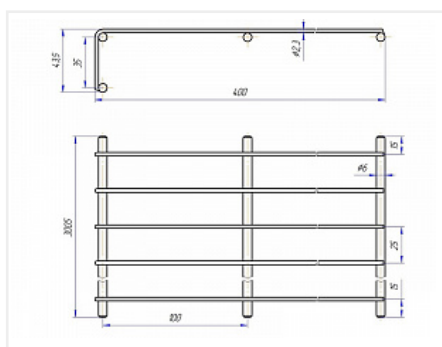

Полка сетчатая 400x3000мм,черный муар

Материал: **сталь**
 Цвет: **черный муар**
 Покрытие: **порошковая окраска**
 Количество в упаковке: **4 шт**

Код:
125352

Склад

Ваша цена: Розница

3 816.74 руб./шт

Дополнительные изображения:

Максимальная длина стеллажа может составлять до 1500 мм.

Рекомендуемая распределенная нагрузка до 70кг. на полку L=1000 мм.

Для установки полки длиной L=1000мм необходимо: 2 кармана, 4 клипсы, 8 наконечников.

Клипсы устанавливаются на расстоянии 200-300мм (Например, на полку длиной 1000 мм рекомендуется устанавливать 4 клипсы с интервалом по 200мм.)

Полки для обуви:

Полка для обуви устанавливается под наклоном. Наклон устанавливают с помощью кронштейнов.

Для установки полки длиной L=1000мм., необходимо 3 кронштейна, 4 клипсы, 8 наконечников.

Толщина прутка 6/2,5мм

Обязательные комплектующие

Код		Название	Цена за единицу
125355		Клипса к полке сетчатой, черная	10.46 руб.
125357		Наконечник к полке сетчатой, черный	2.36 руб.
125354		Карман к полке сетчатой, черный НД	62.72 руб.
125356		Кронштейн к полке сетчатой, черный	67.95 руб.
125391		Держатель к полке сетчатой, черный	10.46 руб.