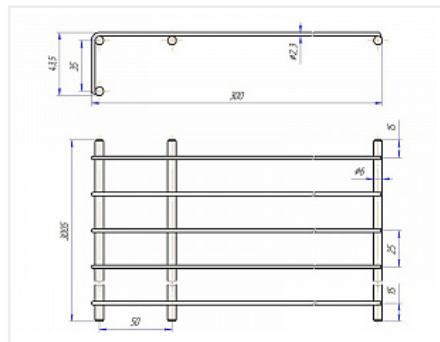

Полка сетчатая 300x3000мм, черный муар

Материал: **сталь**
 Цвет: **черный муар**
 Покрытие: **порошковая окраска**
 Количество в упаковке: **4 шт**

Код:
125351

Склад

Ваша цена: Розница

3 463.94 руб./шт

Дополнительные изображения:

Максимальная длина стеллажа может составлять до 1500 мм.

Рекомендуемая распределенная нагрузка до 70кг. на полку L=1000 мм.

Для установки полки длиной L=1000мм необходимо: 2 кармана, 4 клипсы, 8 наконечников.

Клипсы устанавливаются на расстоянии 200-300мм (Например, на полку длиной 1000 мм рекомендуется устанавливать 4 клипсы с интервалом по 200мм.)

Полки для обуви:

Полка для обуви устанавливается под наклоном. Наклон устанавливают с помощью кронштейнов.

Для установки полки длиной L=1000мм., необходимо 3 кронштейна, 4 клипсы, 8 наконечников.

Толщина прутка 6/2,5мм

Обязательные комплектующие

Код		Название	Цена за единицу
125355		Клипса к полке сетчатой, черная	10.46 руб.
125357		Наконечник к полке сетчатой, черный	2.36 руб.
125354		Карман к полке сетчатой, черный НД	62.72 руб.
125356		Кронштейн к полке сетчатой, черный	67.95 руб.
125391		Держатель к полке сетчатой, черный	10.46 руб.