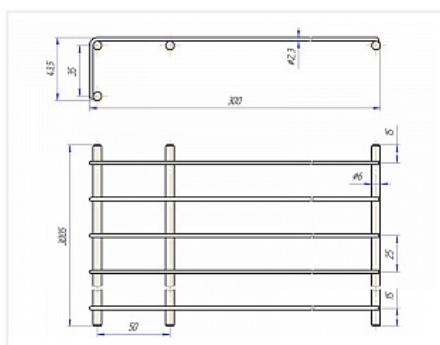

Материал: **сталь**
Цвет: **черный муар**
Покрытие: **порошковая окраска**
Количество в упаковке: **4 шт**

Код:
125351

Склад

Ваша цена: Розница

3 637.14 руб./шт

Дополнительные изображения: