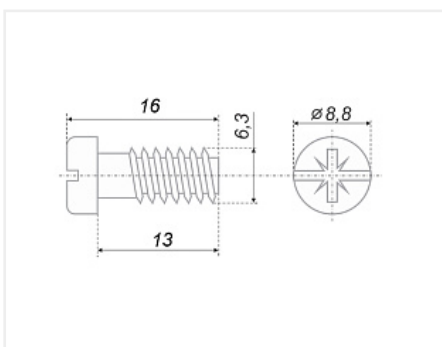

Еврошуруп 6,3x13, с полукруглой головкой, Boyard

Модификации:	Еврошуруп
Параметры модификаций:	Длина, мм, Диаметр резьбы, мм, Тип головки
Производитель:	Китай
Вид крепежа:	Шурупы
Тип:	Еврошуруп
Материал:	сталь оцинкованная
Тип головки:	полукруглая
Шлиц:	крест
Длина, мм:	13
Диаметр резьбы, мм:	6.3
Диаметр присадки, мм:	5
Назначение:	для петель
Количество в упаковке:	10000 шт

Код: 128151 Артикул: МТ03/08/6,3*13Сг/0

Под заказ

Ваша цена: Розница

3.49 руб./шт

Минимальная покупка: 5000.000000000 шт

Дополнительные изображения:

Описание

Еврошуруп - небольшой метиз, требующий предварительной подготовки отверстий под присадку. Используется для монтажа мебельных петель.

Сопутствующие товары

Код	Название	Цена за единицу
103280	 Сверло по дереву Мастер 3D MiniMaster StopLine 5,0x50	862.00 руб.
103301	Держатель для бит магнитный 10мм / 23мм, Мастер 3D	943.00 руб.