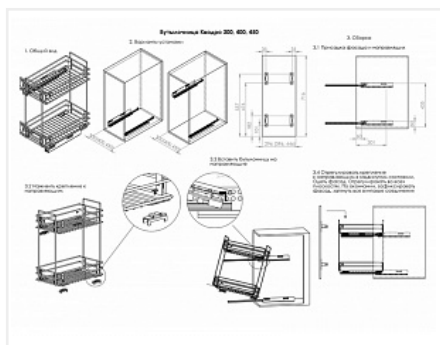

Бутылочница выкатная на 2 полки 450x360x530мм, модуль 400мм, с нижним креплением, направл. с доводчиком (отдельно), Hettich 9047735 и 9047736, хром

Модификации:	Бутылочница Юмаком для нижней Квадро без напр
Параметры модификаций:	Ширина фасада, мм
Ширина фасада, мм:	400
Производитель:	Россия
Направляющие:	Hettich
Тип направляющих:	Скрытого монтажа
Тип:	Бутылочницы
Плавное закрывание:	да
Цвет:	хром
Тип монтажа:	нижнее крепление, диагональное крепление
Крепление фасада:	да
Тип открывания/закрывания:	С доводчиком
:	
Высота фасада, мм:	716
Количество в упаковке:	1 шт

Код:
193285

Распродажа

Ваша цена: Розница

8 456.07 руб./шт

Дополнительные изображения:

Для сборки вам обязательно понадобится:

Направляющие скрытого монтажа

направляющие hettich 9047735 и 9047736 выписываются отдельно

Обязательные комплектующие

Код		Название	Цена за единицу
114749		Скрытая направляющая Quadro V6 30/400 Silent System, полное выдвижение, для деревянных ящиков EB 20, правая Art. 9047736, Hettich	1 521.45 руб.
114748		Скрытая направляющая Quadro V6 30/400 Silent System, полное выдвижение, для деревянных ящиков EB 20, левая Art. 9047735, Hettich	1 521.45 руб.

Аналоги

Код		Название	Цена за единицу
190978		Бутылочница выкатная на 2 полки 450x360x530мм, модуль 400мм, с нижним креплением, направл. с доводчиком (в комплекте), Hettich, Хром	12 776.88 руб.