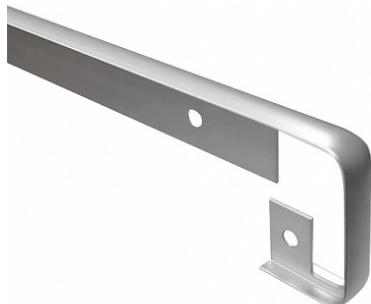

Планка соединительная Т-образная для столешниц 38мм, серебристый, матовая, для столешниц, KEL,EGGER

Совместимость:	для столешниц EGGER
Тип:	Соединительная Т-образная
Цвет:	матовый хром
Тип монтажа:	универсальная
Длина, мм:	600
Количество в упаковке:	1 шт

Код: 125508 Артикул: 544099

Склад

Ваша цена: Розница

1 117.00 руб./шт

Дополнительные изображения:

Аналоги

Код	Название	Цена за единицу
125584	 Планка матовая, Т-образная для столешниц до 38мм, R3 матовая	133.98 руб.