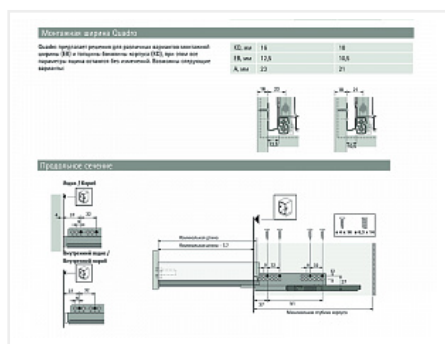

## Скрытая направляющая Quadro V6 10/350 SFDP, полн. выдв., для InnoTech Atira с Push+Silent, EB 12,5, левая, глубина 400мм Art. 924371300, Hettich

Модификации:	<b>направляющая Quadro V6</b>
Параметры модификаций:	<b>Номинальная длина, мм, Тип выдвижения, Сторона, Максимальная нагрузка, кг</b>
Сторона:	<b>левая</b>
Серия направляющих:	<b>Quadro V6</b>
Art.Hettich:	<b>9243713</b>
Производитель:	<b>Hettich</b>
Серия:	<b>InnoTech Atira</b>
Максимальная нагрузка, кг:	<b>10</b>
Тип направляющих:	<b>Push to open с доводчиком</b>
Тип:	<b>Комплектующие для ящика</b>
Номинальная длина, мм:	<b>350</b>
Тип выдвижения:	<b>полное</b>
Плавное закрытие:	<b>да</b>
Количество в упаковке:	<b>1 шт</b>

Код: 193078      Артикул: 9243713

**Под заказ**

Ваша цена: Розница

1 144.92 руб./шт

Дополнительные изображения:

Для сборки вам обязательно понадобится:

Система ящиков  
InnoTech Atira,  
AvanTech YOU  
и ArciTech  
Hettich

для ящика push to open с доводчиком. Нагрузка до 10кг

Описание