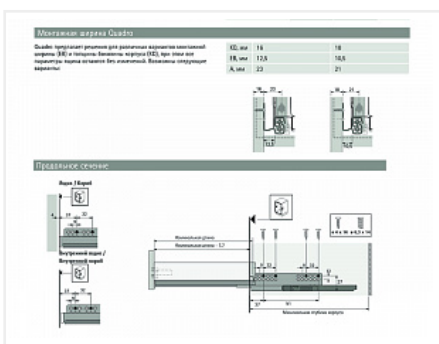

Скрытая направляющая Quadro V6 30/260 SFDP, полн. выдв., для InnoTech Atira с Push+Silent, EB 12,5, левая, глубина 300мм Art. 924371600, Hettich

Модификации:	направляющая Quadro V6
Параметры модификаций:	Номинальная длина, мм, Тип выдвижения, Сторона, Максимальная нагрузка, кг
Сторона:	левая
Серия направляющих:	Quadro V6
Art.Hettich:	9243716
Производитель:	Hettich
Серия:	InnoTech Atira
Максимальная нагрузка, кг:	30
Тип направляющих:	Push to open с доводчиком
Тип:	Комплектующие для ящика
Номинальная длина, мм:	260
Тип выдвижения:	полное
Плавное закрытие:	да
Количество в упаковке:	1 шт

Код: 193070 Артикул: 9243716

Под заказ

Ваша цена: Розница

1 104.18 руб./шт

Дополнительные изображения:

Для сборки вам обязательно понадобится:

Система ящиков
InnoTech Atira,
AvanTech YOU
и ArciTech
Hettich

для ящика push to open с доводчиком

Описание