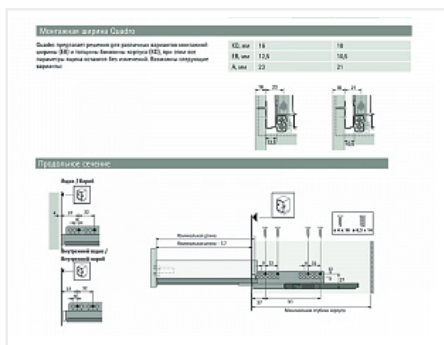

Скрытая направляющая Quadro V6 30/260 SFDP, полн. выдв., для InnoTech Atira с Push+Silent, EB 12,5, левая, глубина 300мм Art. 924371600, Hettich

Модификации:	направляющая Quadro V6
Параметры модификаций:	Номинальная длина, мм, Тип выдвижения, Сторона, Максимальная нагрузка, кг
Сторона:	левая
Серия направляющих:	Quadro V6
Art.Hettich:	9243716
Производитель:	Hettich
Серия:	InnoTech Atira
Максимальная нагрузка, кг:	30
Тип направляющих:	Push to open с доводчиком
Тип:	Комплектующие для ящика
Номинальная длина, мм:	260
Тип выдвижения:	полное
Плавное закрывание:	да
Количество в упаковке:	1 шт

Код: 193070 Артикул: 9243716

Под заказ

Ваша цена: Розница

1 104.18 руб./шт

Дополнительные изображения:

Для сборки вам обязательно понадобится:

Система ящиков
InnoTech Atira,
AvanTech YOU
и ArciTech
Hettich

для ящика push to open с доводчиком

Описание