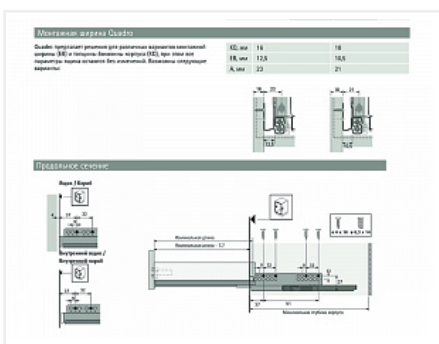

Скрытая направляющая Quadro V6 10/300 SFDP, полн. выдв., для InnoTech Atira с Push+Silent, EB 12,5, правая, глубина 350мм Art. 924371100, Hettich

Модификации:	направляющая Quadro V6
Параметры модификаций:	Номинальная длина, мм, Тип выдвижения, Сторона, Максимальная нагрузка, кг
Сторона:	правая
Серия направляющих:	Quadro V6
Art.Hettich:	9243711
Производитель:	Hettich
Серия:	InnoTech Atira
Максимальная нагрузка, кг:	10
Тип направляющих:	Push to open с доводчиком
Тип:	Комплектующие для ящика
Номинальная длина, мм:	300
Тип выдвижения:	полное
Плавное закрывание:	да
Количество в упаковке:	1 шт

Код: 193077 Артикул: 9243711

Под заказ

Ваша цена: Розница

1 122.28 руб./шт

Дополнительные изображения:

Для сборки вам обязательно понадобится:

Система ящиков
InnoTech Atira,
AvanTech YOU
и ArciTech
Hettich

для ящика push to open с доводчиком. Нагрузка до 10кг

Описание