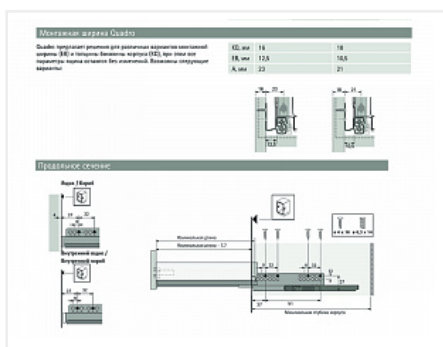

Скрытая направляющая Quadro V6 10/300 SFDP, полн. выдв., для InnoTech Atira с Push+Silent, EB 12,5, левая, глубина 350мм Art. 924371000, Hettich

Модификации:	направляющая Quadro V6
Параметры модификаций:	Номинальная длина, мм, Тип выдвижения, Сторона, Максимальная нагрузка, кг
Сторона:	левая
Серия направляющих:	Quadro V6
Art.Hettich:	9243710
Производитель:	Hettich
Серия:	InnoTech Atira
Максимальная нагрузка, кг:	10
Тип направляющих:	Push to open с доводчиком
Тип:	Комплектующие для ящика
Номинальная длина, мм:	300
Тип выдвижения:	полное
Плавное закрытие:	да
Количество в упаковке:	1 шт

Код: 193076 Артикул: 9243710

Под заказ

Ваша цена: Розница

1 122.28 руб./шт

Дополнительные изображения:

Для сборки вам обязательно понадобится:

Система ящиков
InnoTech Atira,
AvanTech YOU
и ArciTech
Hettich

для ящика push to open с доводчиком. Нагрузка до 10кг

Описание