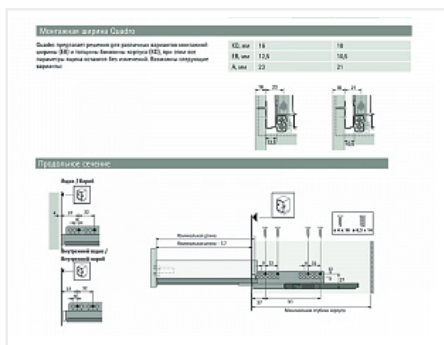

## Скрытая направляющая Quadro V6 10/300 SFDP, полн. выдв., для InnoTech Atira с Push+Silent, EB 12,5, левая, глубина 350мм Art. 924371000, Hettich

Модификации:	<b>направляющая Quadro V6</b>
Параметры модификаций:	<b>Номинальная длина, мм, Тип выдвижения, Сторона, Максимальная нагрузка, кг</b>
Сторона:	<b>левая</b>
Серия направляющих:	<b>Quadro V6</b>
Art.Hettich:	<b>9243710</b>
Производитель:	<b>Hettich</b>
Серия:	<b>InnoTech Atira</b>
Максимальная нагрузка, кг:	<b>10</b>
Тип направляющих:	<b>Push to open с доводчиком</b>
Тип:	<b>Комплектующие для ящика</b>
Номинальная длина, мм:	<b>300</b>
Тип выдвижения:	<b>полное</b>
Плавное закрытие:	<b>да</b>
Количество в упаковке:	<b>1 шт</b>

Код: 193076      Артикул: 9243710

**Под заказ**

Ваша цена: Розница

1 122.28 руб./шт

Дополнительные изображения:

Для сборки вам обязательно понадобится:

Система ящиков  
InnoTech Atira,  
AvanTech YOU  
и ArciTech  
Hettich

для ящика push to open с доводчиком. Нагрузка до 10кг

Описание