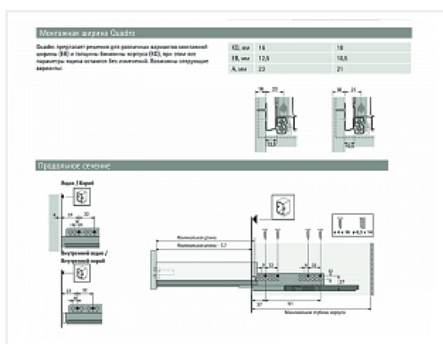

Скрытая направляющая Quadro V6 30/260 SFDP, полн. выдв., для InnoTech Atira с Push+Silent, EB 12,5, правая, глубина 300мм Art. 924371700, Hettich

Модификации:	направляющая Quadro V6
Параметры модификаций:	Номинальная длина, мм, Тип выдвижения, Сторона, Максимальная нагрузка, кг
Сторона:	правая
Серия направляющих:	Quadro V6
Art.Hettich:	9243717
Производитель:	Hettich
Серия:	InnoTech Atira
Максимальная нагрузка, кг:	30
Тип направляющих:	Push to open с доводчиком
Тип:	Комплектующие для ящика
Номинальная длина, мм:	260
Тип выдвижения:	полное
Плавное закрывание:	да
Количество в упаковке:	1 шт

Код: 193071 Артикул: 9243717

Под заказ

Ваша цена: Розница

1 104.18 руб./шт

Дополнительные изображения:

Для сборки вам обязательно понадобится:

Система ящиков
InnoTech Atira,
AvanTech YOU
и ArciTech
Hettich

для ящика push to open с доводчиком

Описание