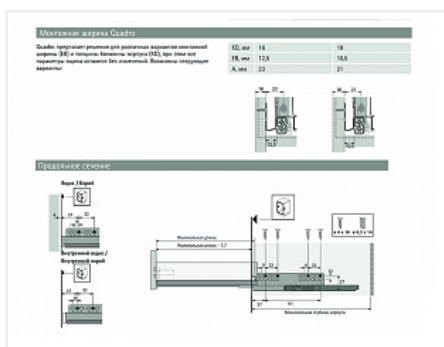

Скрытая направляющая Quadro V6 30/260 SFDP, полн. выдв., для InnoTech Atira с Push+Silent, EB 12,5, правая, глубина 300мм Art. 924371700, Hettich

Модификации:	направляющая Quadro V6
Параметры модификаций:	Номинальная длина, мм, Тип выдвижения, Сторона, Максимальная нагрузка, кг
Сторона:	правая
Серия направляющих:	Quadro V6
Art.Hettich:	9243717
Производитель:	Hettich
Серия:	InnoTech Atira
Максимальная нагрузка, кг:	30
Тип направляющих:	Push to open с доводчиком
Тип:	Комплектующие для ящика
Номинальная длина, мм:	260
Тип выдвижения:	полное
Плавное закрывание:	да
Количество в упаковке:	1 шт

Код: 193071 Артикул: 9243717

Под заказ

Ваша цена: Розница

1 104.18 руб./шт

Дополнительные изображения:

Для сборки вам обязательно понадобится:

Система ящиков
InnoTech Atira,
AvanTech YOU
и ArciTech
Hettich

для ящика push to open с доводчиком

Описание