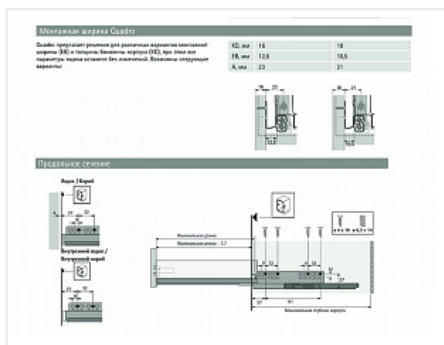

## Скрытая направляющая Quadro V6 10/260 SFDP, полн. выдв., для InnoTech Atira с Push+Silent, EB 12,5, левая, глубина 300мм Art. 924370700, Hettich

Модификации:	<b>направляющая Quadro V6</b>
Параметры модификаций:	<b>Номинальная длина, мм, Тип выдвижения, Сторона, Максимальная нагрузка, кг</b>
Сторона:	<b>левая</b>
Серия направляющих:	<b>Quadro V6</b>
Art.Hettich:	<b>9243707</b>
Производитель:	<b>Hettich</b>
Серия:	<b>InnoTech Atira</b>
Максимальная нагрузка, кг:	<b>10</b>
Тип направляющих:	<b>Push to open с доводчиком</b>
Тип:	<b>Комплектующие для ящика</b>
Номинальная длина, мм:	<b>260</b>
Тип выдвижения:	<b>полное</b>
Плавное закрывание:	<b>да</b>
Количество в упаковке:	<b>1 шт</b>

Код: 193074      Артикул: 9243707

**Под заказ**

Ваша цена: Розница

1 104.18 руб./шт

Дополнительные изображения:

Для сборки вам обязательно понадобится:

Система ящиков  
InnoTech Atira,  
AvanTech YOU  
и ArciTech  
Hettich

для ящика push to open с доводчиком. Нагрузка до 10кг

Описание