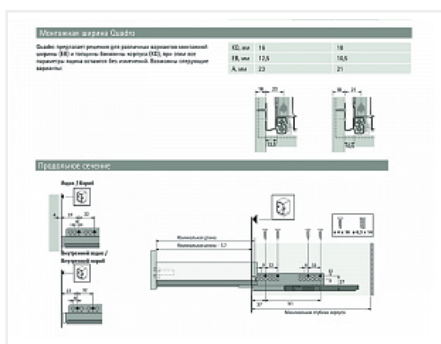

Скрытая направляющая Quadro V6 10/350 SFDP, полн. выдв., для InnoTech Atira с Push+Silent, EB 12,5, правая, глубина 400мм Art. 924371400, Hettich

Модификации:	направляющая Quadro V6
Параметры модификаций:	Номинальная длина, мм, Тип выдвижения, Сторона, Максимальная нагрузка, кг
Сторона:	правая
Серия направляющих:	Quadro V6
Art.Hettich:	9243714
Производитель:	Hettich
Серия:	InnoTech Atira
Максимальная нагрузка, кг:	10
Тип направляющих:	Push to open с доводчиком
Тип:	Комплектующие для ящика
Номинальная длина, мм:	350
Тип выдвижения:	полное
Плавное закрывание:	да
Количество в упаковке:	1 шт

Код: 193079 Артикул: 9243714

Под заказ

Ваша цена: Розница

1 144.92 руб./шт

Дополнительные изображения:

Для сборки вам обязательно понадобится:

Система ящиков
InnoTech Atira,
AvanTech YOU
и ArciTech
Hettich

для ящика push to open с доводчиком. Нагрузка до 10кг

Описание