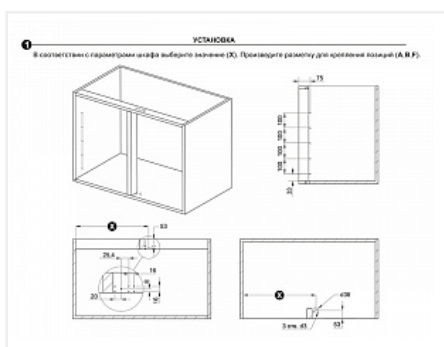

Ширина фасада, мм: **450, 500**
Производитель: **Boyard**
Тип: **Угловые механизмы для тумб**
Плавное закрывание: **да**
Цвет: **хром**
Тип монтажа: **крепление пол/потолок**
Тип открывания/закрывания: **С доводчиком**
Количество в упаковке: **1 комп.**

Код: 193526   Артикул: KRM10/900-1000/L

Под заказ

Ваша цена: Розница

24 076.41 руб./комп.

Дополнительные изображения: