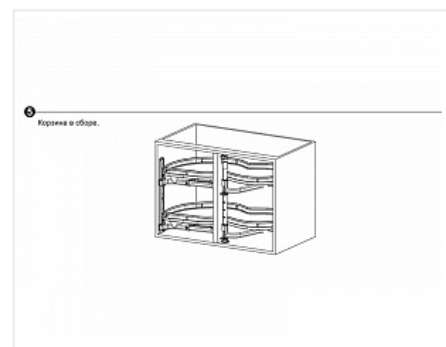

Ширина фасада, мм: **450, 500**
Производитель: **Boyard**
Тип: **Угловые механизмы для тумб**
Плавное закрывание: **да**
Цвет: **хром**
Тип монтажа: **крепление пол/потолок**
Тип открывания/закрывания: **С доводчиком**
Количество в упаковке: **1 комп.**

Код: 193526   Артикул: KRM10/900-1000/L

Под заказ

Ваша цена: Розница

24 076.41 руб./комп.

Дополнительные изображения: