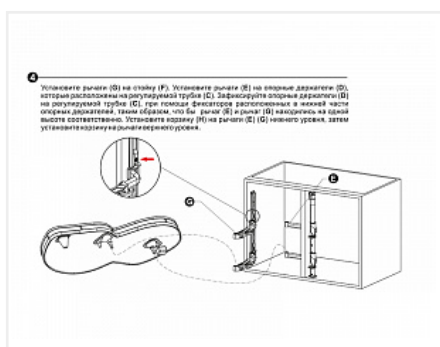

Ширина фасада, мм: **450, 500**
Производитель: **Boyard**
Тип: **Угловые механизмы для тумб**
Плавное закрывание: **да**
Цвет: **хром**
Тип монтажа: **крепление пол/потолок**
Тип открывания/закрывания: **С доводчиком**
Количество в упаковке: **1 комп.**

Код: 193526   Артикул: KRM10/900-1000/L

Под заказ

Ваша цена: Розница

24 076.41 руб./комп.

Дополнительные изображения: