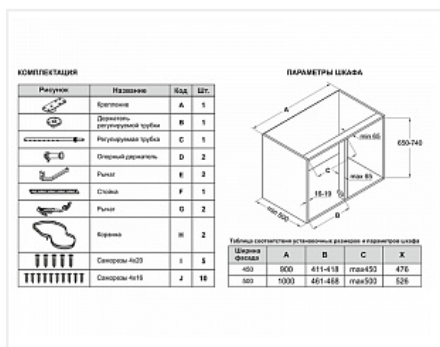

Ширина фасада, мм: **450, 500**
Производитель: **Boyard**
Тип: **Угловые механизмы для тумб**
Плавное закрывание: **да**
Цвет: **хром**
Тип монтажа: **крепление пол/потолок**
Тип открывания/закрывания: **С доводчиком**
Количество в упаковке: **1 комп.**

Код: 193526   Артикул: KRM10/900-1000/L

Под заказ

Ваша цена: Розница

24 076.41 руб./комп.

Дополнительные изображения: