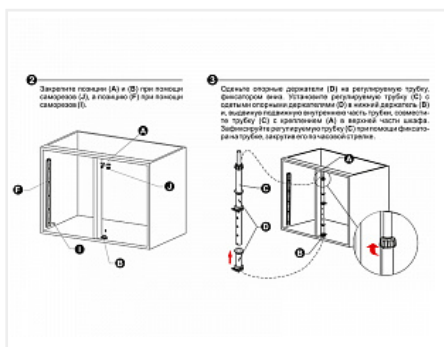

Ширина фасада, мм: **450, 500**
Производитель: **Boyard**
Тип: **Угловые механизмы для тумб**
Плавное закрывание: **да**
Цвет: **хром**
Тип монтажа: **крепление пол/потолок**
Тип открывания/закрывания: **С доводчиком**
Количество в упаковке: **1 комп.**

Код: 193526   Артикул: KRM10/900-1000/L

Под заказ

Ваша цена: Розница

24 076.41 руб./комп.

Дополнительные изображения: