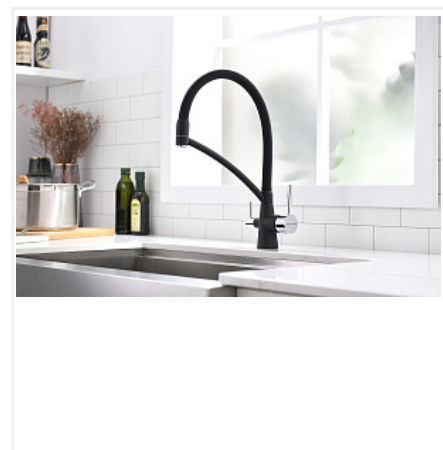

Производитель:	Paulmark
Тип:	Смесители
Материал:	латунь
Модель:	С питьевой водой
Цвет:	антрацит
Назначение:	для кухонной мойки
Тип излива:	поворотный на 360*
Гарантия:	5 лет
Покрытие:	окраска под камень
Длина излива, мм:	225
Механизм:	керамический картридж 35мм
Страна:	Германия
Тип управления:	рычажное
Количество в упаковке:	1 шт

Код: 100569   Артикул: Si213111-401

Распродажа

Ваша цена: Розница

19 900.00 руб./шт

Дополнительные изображения: