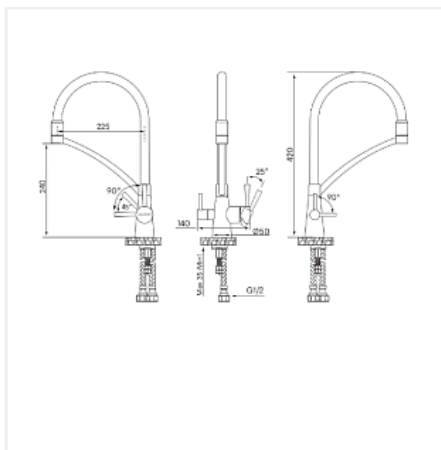

Производитель:	Paulmark
Тип:	Смесители
Материал:	латунь
Модель:	С питьевой водой
Цвет:	антрацит
Назначение:	для кухонной мойки
Тип излива:	поворотный на 360*
Гарантия:	5 лет
Покрытие:	окраска под камень
Длина излива, мм:	225
Механизм:	керамический картридж 35мм
Страна:	Германия
Тип управления:	рычажное
Количество в упаковке:	1 шт

Код: 100569   Артикул: Si213111-401

Распродажа

Ваша цена: Розница

19 900.00 руб./шт

Дополнительные изображения: