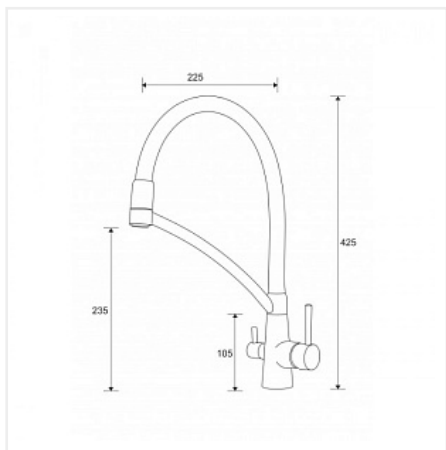

Производитель:	Paulmark
Тип:	Смесители
Материал:	латунь
Модель:	С питьевой водой
Цвет:	антрацит
Назначение:	для кухонной мойки
Тип излива:	поворотный на 360*
Гарантия:	5 лет
Покрытие:	окраска под камень
Длина излива, мм:	225
Механизм:	керамический картридж 35мм
Страна:	Германия
Тип управления:	рычажное
Количество в упаковке:	1 шт

Код: 100569   Артикул: Si213111-401

Распродажа

Ваша цена: Розница

19 900.00 руб./шт

Дополнительные изображения: