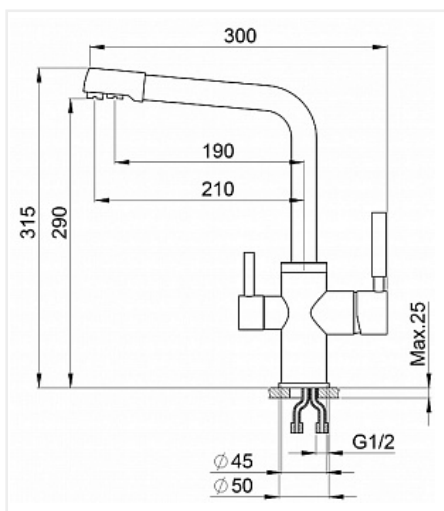

Цвет, может отличаться от заявленного на сайте

Описание

Комплектация: Гибкая подводка (2 шт.); Набор для крепления; Прокладки уплотнительные (2 шт.); Аэратор