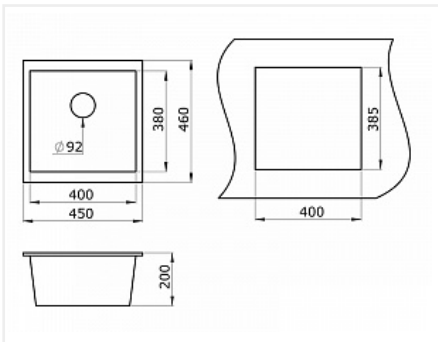

Цвет, может отличаться от заявленного на сайте