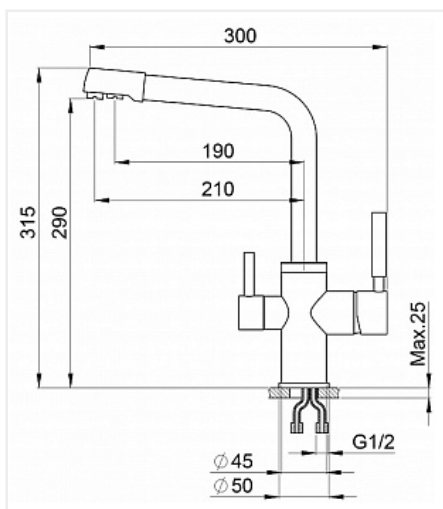

## Смеситель Granula 2015, с питьевой водой, ШВАРЦ, искусственный камень

Производитель:	<b>Granula</b>
Тип:	<b>Смесители</b>
Материал:	<b>латунь</b>
Модель:	<b>С питьевой водой</b>
Цвет:	<b>шварц</b>
Назначение:	<b>для кухонной мойки</b>
Гарантия:	<b>5 лет</b>
Покрытие:	<b>окраска под камень</b>
Количество в упаковке:	<b>1 шт</b>

Код:	Артикул:
104406	2015, ШВАРЦ

**Под заказ**

Ваша цена: Розница

14 650.00 руб./шт

Дополнительные изображения:

Цвет, может отличаться от заявленного на сайте