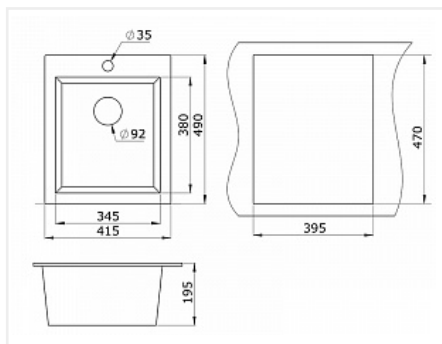

Мойка кухонная Granula 4201, 415x490x195мм, ШВАРЦ, искусственный камень, в комплекте

Производитель:	Granula
Материал:	кварц
Модель:	4201
Цвет:	шварц
Тип монтажа:	врезной
Ширина модуля, мм:	400
Комплектация:	сифон, гарантийный талон
Количество чаш:	1
Форма:	квадратная
Количество в упаковке:	1 шт

Код:	Артикул:
104043	4201, ШВАРЦ

Под заказ

Ваша цена: Розница

9 020.00 руб./шт

Дополнительные изображения:

Цвет, может отличаться от заявленного на сайте

Описание

Комплектация: Сливная арматура, клапан 3 1/2 дюйма, сифон, крепеж (герметик), инструкция, гарантийный талон