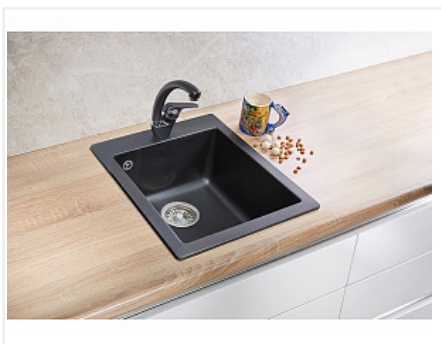

Мойка кухонная Granula 4201, 415x490x195мм, ШВАРЦ, искусственный камень, в комплекте

Производитель:	Granula
Материал:	кварц
Модель:	4201
Цвет:	шварц
Тип монтажа:	врезной
Ширина модуля, мм:	400
Комплектация:	сифон, гарантийный талон
Количество чаш:	1
Форма:	квадратная
Количество в упаковке:	1 шт

Код:	Артикул:
104043	4201, ШВАРЦ

Под заказ

Ваша цена: Розница

9 020.00 руб./шт

Дополнительные изображения:

Цвет, может отличаться от заявленного на сайте

Описание

Комплектация: Сливная арматура, клапан 3 1/2 дюйма, сифон, крепеж (герметик), инструкция, гарантийный талон