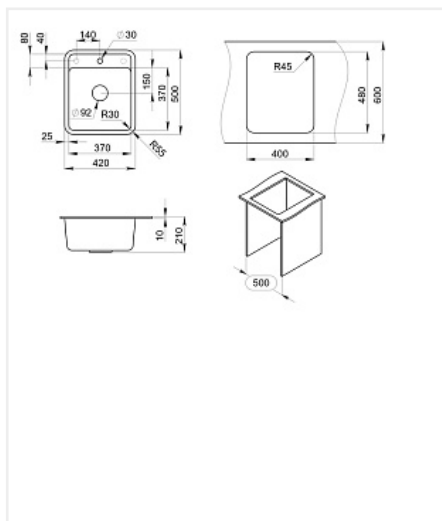

Цвет, может отличаться от заявленного на сайте

Описание

Без комплектации