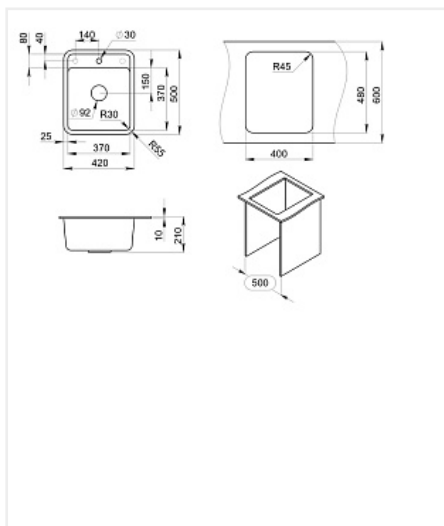

Цвет, может отличаться от заявленного на сайте

Описание

Без комплектации