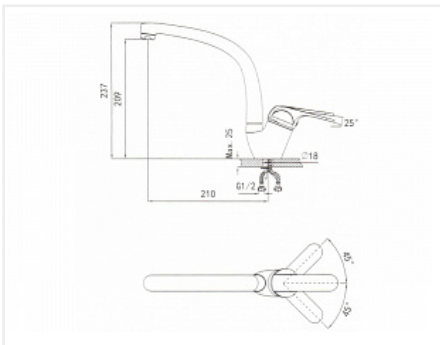

Цвет, может отличаться от заявленного на сайте

Описание

Комплектация: Гибкая подводка (2 шт.); Набор для крепления; Прокладки уплотнительные (2 шт.); Аэратор