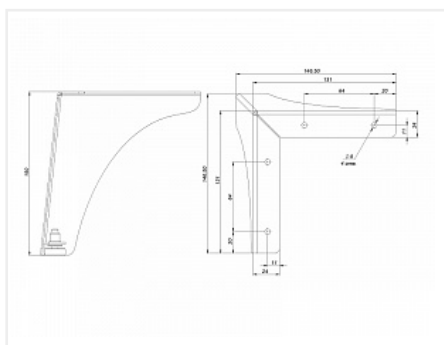

Опора Флоранс, регулируемая, 150мм, стальная, белый матовый

Модификации:	Опора Флоранс
Параметры модификаций:	Цвет, Min высота, мм, Серия
Серия:	Флоранс
Тип:	для корпусной мебели
Материал:	металл
Модель:	Модерн резная
Цвет:	белый бархат
Нагрузка статическая, кг:	200
Min высота, мм:	150
Max высота, мм:	160
Количество в упаковке:	2 шт

Код:
125321

Акция

Ваша цена: Розница

304.50 руб./шт

Дополнительные изображения:

Аналоги

Код	Название	Цена за единицу
102794	 Мебельная опора Boyard GRAND N331W.2/150, белая	1 251.82 руб.