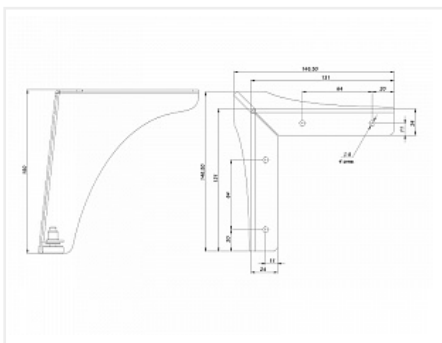

Опора Флоранс, регулируемая, 150мм, стальная, черный матовый

Модификации:	Опора Флоранс
Параметры модификаций:	Цвет, Min высота, мм, Серия
Серия:	Флоранс
Тип:	для корпусной мебели
Материал:	металл
Модель:	Модерн резная
Цвет:	черный бархат
Нагрузка статическая, кг:	200
Min высота, мм:	150
Max высота, мм:	160
Количество в упаковке:	2 шт

Код:
125317

Склад

Ваша цена: Розница

236.00 руб./шт

Дополнительные изображения:

Аналоги

Код	Название	Цена за единицу
102793	 Мебельная опора Boyard GRAND N331BL.2/150, черная	458.28 руб.