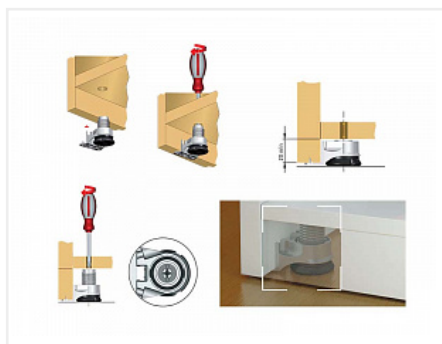

Опора мебельная INTEGRATO с шипами, H20 регулировка 12мм

Модификации:	INTEGRATO
Параметры модификаций:	Регулировка высоты, мм, Тип монтажа
Регулировка высоты, мм:	12
Производитель:	Италия
Тип:	для корпусной мебели
Материал:	металл
Модель:	Круглая
Нагрузка статическая, кг:	175
Тип монтажа:	шип
Количество в упаковке:	300 шт

Код:
122339

Склад

Ваша цена: Розница

216.97 руб./шт

Дополнительные изображения:

Сопутствующие товары

Код	Название	Цена за единицу
103291	Сверло по дереву Мастер 3D MaxMaster 12,0x110	1 684.20 руб.
103289	Сверло по дереву Мастер 3D MaxMaster 8,0x110	858.90 руб.

Аналоги

Код	Название	Цена за единицу
100696	Опора мебельная INTEGRATO Z, регулировка 10 мм	186.31 руб.