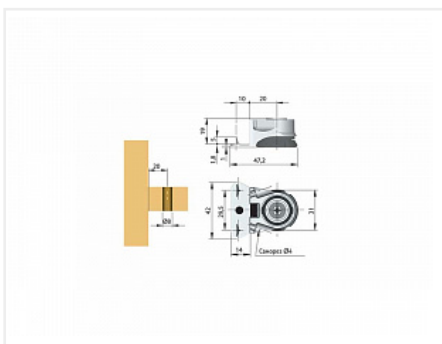

Опора мебельная INTEGRATO с шипами, H20 регулировка 12мм

Модификации:	INTEGRATO
Параметры модификаций:	Регулировка высоты, мм, Тип монтажа
Регулировка высоты, мм:	12
Производитель:	Италия
Тип:	для корпусной мебели
Материал:	металл
Модель:	Круглая
Нагрузка статическая, кг:	175
Тип монтажа:	шип
Количество в упаковке:	300 шт

Код:
122339

Склад

Ваша цена: Розница

216.97 руб./шт

Дополнительные изображения:

Сопутствующие товары

Код	Название	Цена за единицу
103291	Сверло по дереву Мастер 3D MaxMaster 12,0x110	1 684.20 руб.
103289	Сверло по дереву Мастер 3D MaxMaster 8,0x110	858.90 руб.

Аналоги

Код	Название	Цена за единицу
100696	Опора мебельная INTEGRATO Z, регулировка 10 мм	186.31 руб.

119099

Опора мебельная INTEGRATO с шипами, H40 регулировка 25мм

241.04 руб.

120965

Опора мебельная INTEGRATO со штифтами, H40 регулировка 25мм