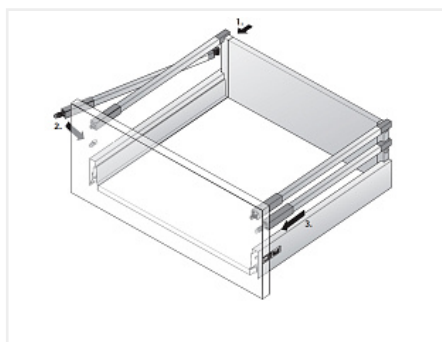

Atira, ящик 176x420 мм., белый, полн. выдв-е, плавн. закр. с двойным релингом(нагр. 30 кг.)

Производитель:	Hettich
Серия:	InnoTech Atira
Модель ящика:	с двойным релингом
Плавное закрывание:	да
Тип выдвигания:	полное
Тип:	Комплект ящика (россыпью)
Высота, мм:	176
Цвет:	белый
Максимальная нагрузка, кг:	30
Тип направляющих:	С доводчиком
Модификации:	Комплект ящика Atira с двойным релингом
Параметры модификаций:	Номинальная длина, мм, Тип направляющих, Цвет, Высота, мм
Тип боковин:	Традиционные
Серия направляющих:	Quadro V6
Номинальная длина, мм:	420

Код:
SET1604

Под заказ

Ваша цена: Розница

7 505.59
руб./шт

Дополнительные изображения:

Состав комплекта

Код	Название	Цена за единицу	Количество
120509	 Комплект ящика InnoTech Atira 176x420 белый, с релингом, полн. выдв., Silent System, Art. 9230059, Hettich	6 558.81 руб.	1 шт
120671	Дополнительный продольный релинг для ящика InnoTech Atira 176мм, длина 420 мм, левый, цвет белый, Art.9195030, Hettich	459.16 руб.	1 шт

120672

Дополнительный продольный рейлинг для ящика InnoTech Atira 176мм, длина 420 мм, правый, цвет белый, Art.9195031, Hettich

459.16 руб.

1 шт

114720

Соединитель рейлинга с лицевой панелью, для прикручивания, для системы InnoTech Atira Art. 9002503, Hettich