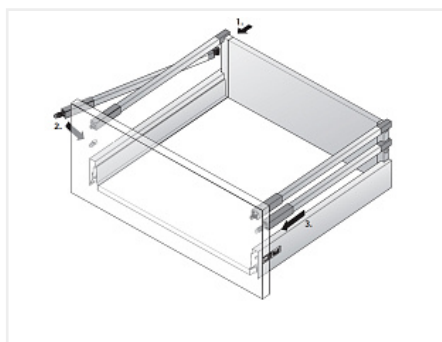

## Atira, ящик 176x350 мм., белый, полн. выдв-е, плавн. закр. с двойным релингом (нагр. 30 кг.)

Производитель:	<b>Hettich</b>
Серия:	<b>InnoTech Atira</b>
Модель ящика:	<b>с двойным релингом</b>
Плавное закрывание:	<b>да</b>
Тип выдвигания:	<b>полное</b>
Тип:	<b>Комплект ящика (россыпью)</b>
Высота, мм:	<b>176</b>
Цвет:	<b>белый</b>
Максимальная нагрузка, кг:	<b>30</b>
Тип направляющих:	<b>С доводчиком</b>
Модификации:	<b>Комплект ящика Atira с двойным релингом</b>
Параметры модификаций:	<b>Номинальная длина, мм, Тип направляющих, Высота, мм, Цвет</b>
Тип боковин:	<b>Традиционные</b>
Серия направляющих:	<b>Quadro V6</b>
Номинальная длина, мм:	<b>350</b>

### Состав комплекта

Код	Название	Цена за единицу	Количество
120508	 Комплект ящика InnoTech Atira 176x350 белый, с релингом, полн. выдв., Silent System, Art. 9230058, Hettich	6 038.39 руб.	1 шт
120670	Дополнительный продольный релинг для ящика InnoTech Atira 176мм, длина 350 мм, правый, цвет белый, Art.9195029, Hettich	422.16 руб.	1 шт