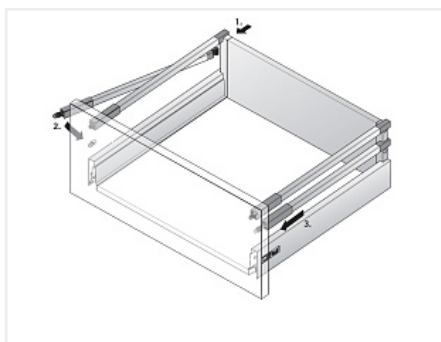

Atira, ящик 176x470 мм., белый, полн. выдв-е, плавн. закр. с двойным релингом(нагр. 30 кг.)

| | |
|----------------------------|--|
| Производитель: | Hettich |
| Серия: | InnoTech Atira |
| Модель ящика: | с двойным рейлингом |
| Плавное закрывание: | да |
| Тип выдвигания: | полное |
| Тип: | Комплект ящика (россыпью) |
| Высота, мм: | 176 |
| Цвет: | белый |
| Максимальная нагрузка, кг: | 30 |
| Тип направляющих: | С доводчиком |
| Модификации: | Комплект ящика Atira с двойным рейлингом |
| Параметры модификаций: | Номинальная длина, мм, Цвет, Высота, мм, Тип направляющих |
| Тип боковин: | Традиционные |
| Серия направляющих: | Quadro V6 |
| Номинальная длина, мм: | 470 |

Код:
SET1593

Склад

Ваша цена: Розница

6 991.34
руб./шт

Дополнительные изображения:

Состав комплекта

| Код | Название | Цена за единицу | Количество |
|--------|---|-----------------|------------|
| 120673 |  Дополнительный продольный рейлинг для ящика InnoTech Atira 176мм, длина 470 мм, левый, цвет белый, Art.9195032, Hettich | 449.82 руб. | 1 шт |
| 100267 | Комплект ящика InnoTech Atira 176x470 белый, с рейлингом, полн. выдв., Silent System, Art.9230060, | 6 064.54 руб. | 1 шт |

Hettich

| | | | | |
|--------|---|--|-------------|------|
| 114720 |  | Соединитель рейлинга с лицевой панелью, для прикручивания, для системы InnoTech Atira Art. 9002503, Hettich | 13.58 руб. | 2 шт |
| 120674 |  | Дополнительный продольный рейлинг для ящика InnoTech Atira 176мм, длина 470 мм, правый, цвет белый, Art.9195033, Hettich | 449.82 руб. | 1 шт |
