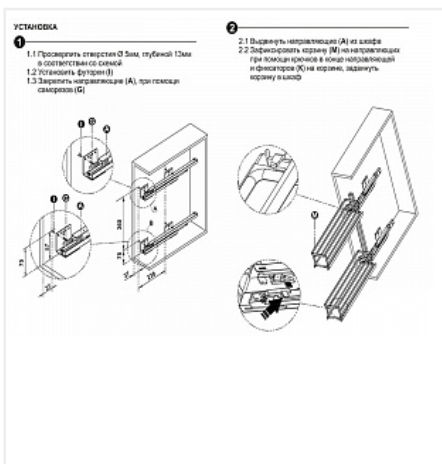

Бутылочница 200 мм на направляющих с доводчиком FLORA KR05/1/3/200/R, хром, правая, (A)Boyard

Модификации:	Бутылочница FLORA
Параметры модификаций:	Ширина фасада, мм, Цвет, Тип монтажа, Тип открывания/закрывания
Сторона:	правая
Ширина фасада, мм:	200
Производитель:	Boyard
Тип направляющих:	Скрытого монтажа
Тип:	Бутылочницы
Плавное закрытие:	да
Цвет:	хром
Тип монтажа:	правое боковое крепление
Крепление фасада:	да
Тип открывания/закрывания:	С доводчиком
Количество в упаковке:	1 комп.

Код: 193197 Артикул: KR05/1/3/200/R

Под заказ

Ваша цена: Розница

16 399.15 руб./комп.

Дополнительные изображения:

Описание

Стильный внешний вид, плоская форма боковых прутков корзин.

Сплошное дно с антискользящим покрытием и дополнительные съемные делители FLORA гарантируют максимальную устойчивость хранимой утвари на обоих этажах. Кроме того, дно можно легко снять для чистки и мытья.

Ширина: 145 мм

Глубина: 473 мм

Высота: 502 мм

[Инструкция по установке](#)