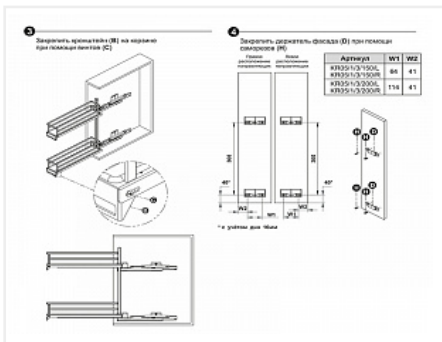

Бутылочница 200 мм на направляющих с доводчиком FLORA KR05/1/3/200/R, хром, правая, (A)Boyard

Модификации:	Бутылочница FLORA
Параметры модификаций:	Ширина фасада, мм, Цвет, Тип монтажа, Тип открывания/закрывания
Сторона:	правая
Ширина фасада, мм:	200
Производитель:	Boyard
Тип направляющих:	Скрытого монтажа
Тип:	Бутылочницы
Плавное закрытие:	да
Цвет:	хром
Тип монтажа:	правое боковое крепление
Крепление фасада:	да
Тип открывания/закрывания:	С доводчиком
Количество в упаковке:	1 комп.

Код: 193197 Артикул: KR05/1/3/200/R

Под заказ

Ваша цена: Розница

16 399.15 руб./комп.

Дополнительные изображения:

Описание

Стильный внешний вид, плоская форма боковых прутков корзин.

Сплошное дно с антискользящим покрытием и дополнительные съемные делители FLORA гарантируют максимальную устойчивость хранимой утвари на обоих этажах. Кроме того, дно можно легко снять для чистки и мытья.

Направляющие нового поколения с синхронизацией и доводчиком длиной 450 мм обеспечивают легкое, равномерное и бесшумное движение бутылочницы. Система обеспечивает удобную трехмерную регулировку положения фасада.

Ширина: 145 мм

Глубина: 473 мм

Высота: 502 мм

[Инструкция по установке](#)