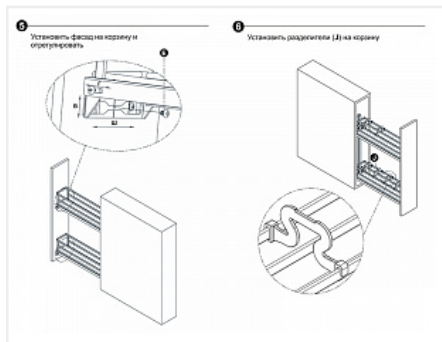

Бутылочница 200 мм на направляющих с доводчиком FLORA KR05/1/3/200/R, хром, правая, (A)Boyard

Модификации:	Бутылочница FLORA
Параметры модификаций:	Ширина фасада, мм, Цвет, Тип монтажа, Тип открывания/закрывания
Сторона:	правая
Ширина фасада, мм:	200
Производитель:	Boyard
Тип направляющих:	Скрытого монтажа
Тип:	Бутылочницы
Плавное закрытие:	да
Цвет:	хром
Тип монтажа:	правое боковое крепление
Крепление фасада:	да
Тип открывания/закрывания:	С доводчиком
Количество в упаковке:	1 комп.

Код: 193197 Артикул: KR05/1/3/200/R

Под заказ

Ваша цена: Розница

16 399.15 руб./комп.

Дополнительные изображения:

Описание

Стильный внешний вид, плоская форма боковых прутков корзин.

Сплошное дно с антискользящим покрытием и дополнительные съемные делители FLORA гарантируют максимальную устойчивость хранимой утвари на обоих этажах. Кроме того, дно можно легко снять для чистки и мытья.

Ширина: 145 мм

Глубина: 473 мм

Высота: 502 мм

[Инструкция по установке](#)