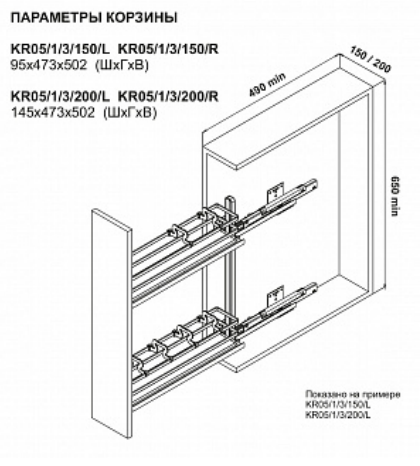

Бутылочница 200 мм на направляющих с доводчиком FLORA KR05/1/3/200/R, хром, правая, (A)Boyard

Модификации:	Бутылочница FLORA
Параметры модификаций:	Ширина фасада, мм, Цвет, Тип монтажа, Тип открывания/закрывания
Сторона:	правая
Ширина фасада, мм:	200
Производитель:	Boyard
Тип направляющих:	Скрытого монтажа
Тип:	Бутылочницы
Плавное закрытие:	да
Цвет:	хром
Тип монтажа:	правое боковое крепление
Крепление фасада:	да
Тип открывания/закрывания:	С доводчиком
Количество в упаковке:	1 комп.

Код: 193197 Артикул: KR05/1/3/200/R

Под заказ

Ваша цена: Розница

16 399.15 руб./комп.

Дополнительные изображения:

Описание

Стильный внешний вид, плоская форма боковых прутков корзин.

Сплошное дно с антискользящим покрытием и дополнительные съемные делители FLORA гарантируют максимальную устойчивость хранимой утвари на обоих этажах. Кроме того, дно можно легко снять для чистки и мытья.

Ширина: 145 мм

Глубина: 473 мм

Высота: 502 мм

[Инструкция по установке](#)