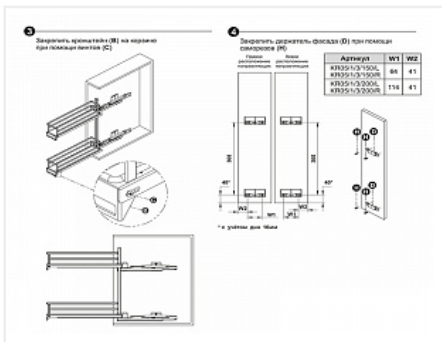

Дополнительные изображения: