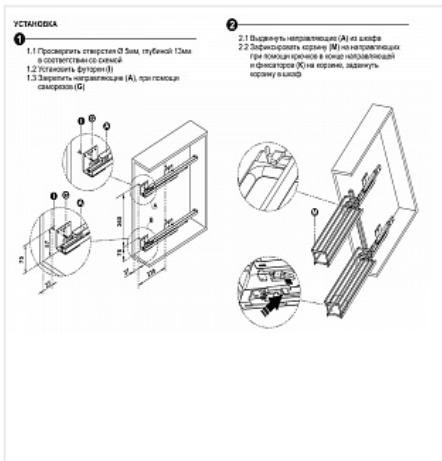

Дополнительные изображения: