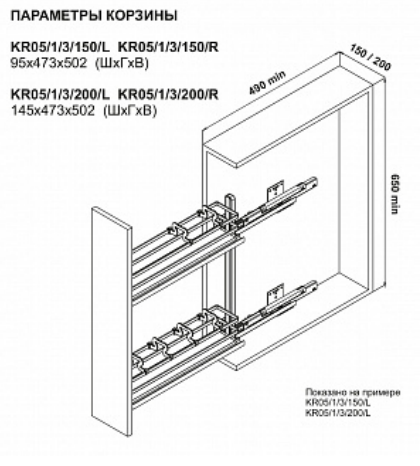

Описание

Стильный внешний вид, плоская форма боковых прутков корзин.

Сплошное дно с антискользящим покрытием и дополнительные съемные делители FLORA гарантируют максимальную устойчивость хранимой утвари на обоих этажах. Кроме того, дно можно легко снять для чистки и мытья.

Направляющие нового поколения с синхронизацией и доводчиком длиной 450 мм обеспечивают легкое, равномерное и бесшумное движение бутылочницы. Система обеспечивает удобную трехмерную регулировку положения фасада.

Ширина: 145 мм

Глубина: 473 мм

Высота: 502 мм

[Инструкция по установке](#)