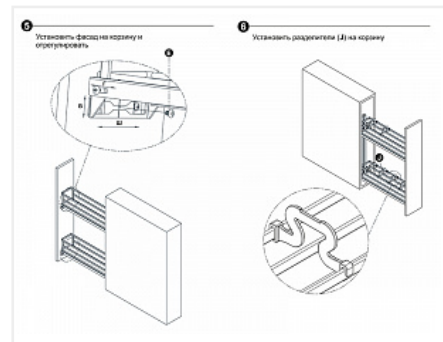

Дополнительные изображения: