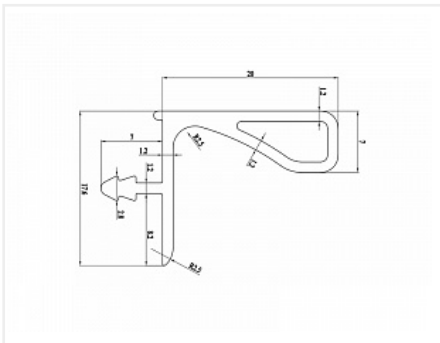

Ручка-профиль, фальш Gola для верхних модулей, 4,0 м, для 16мм ДСП, алюминий, белый, Россия

Модификации:	Gola для верхних модулей
Параметры модификаций:	LED подсветка, Толщина плиты, Производитель, Цвет
Производитель:	Россия
Серия:	Лофт
Материал:	алюминий
Модель:	Gola для верхних модулей
LED подсветка:	нет
Цвет:	белый глянец
Длина, мм:	4000
Назначение:	для верхних модулей
Толщина плиты:	16мм
Покрытие:	окраска
Количество в упаковке:	10 шт

Код:
195340

Склад

Ваша цена: Розница

1 945.10 руб./шт

Дополнительные изображения:

есть аналог 103810

Аналоги

Код	Название	Цена за единицу
103810	 Ручка-профиль, фальш Gola для верхних модулей, 4,0 м, (для 16/18мм ДСП), алюминий, белый, Россия	1 715.18 руб.
191779	Ручка-профиль, фальш Gola для верхних модулей, 4,1 м, (для 16	1 654.95 руб.