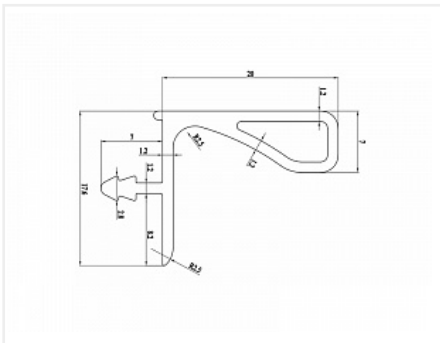

Ручка-профиль, фальш Gola для верхних модулей, 4,0 м, для 16мм ДСП, алюминий, черный, Россия

Модификации:	Gola для верхних модулей
Параметры модификаций:	LED подсветка, Толщина плиты, Производитель, Цвет
Производитель:	Россия
Серия:	Лофт
Материал:	алюминий
Модель:	Gola для верхних модулей
LED подсветка:	нет
Цвет:	черный
Длина, мм:	4000
Назначение:	для верхних модулей
Толщина плиты:	16мм
Покрытие:	анодирование
Количество в упаковке:	10 шт

Код:
195339

Склад

Ваша цена: Розница

2 249.40 руб./шт

Дополнительные изображения:

Описание

На анодированном профиле допускается наличие контактных пятен с одной стороны 50 мм +/- 10%

Аналоги

Код	Название	Цена за единицу
197436	 Ручка-профиль, фальш Gola для верхних модулей, 4,1 м, (для 16 ДСП), RP052GR.1/000/4100, антрацит, Boyard	1 795.68 руб.