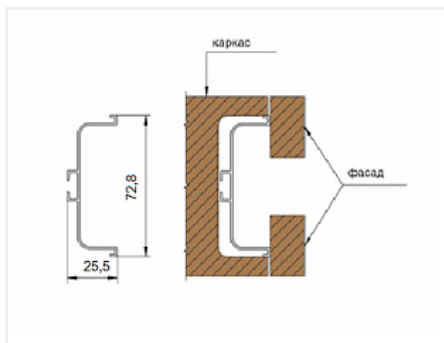

## Ручка-профиль, Gola C-образная, 4,0 м, черный, Россия

Модификации:	<b>Ручка-профиль, фальш Gola C</b>
Параметры модификаций:	<b>LED подсветка, Цвет, Производитель</b>
Производитель:	<b>Россия</b>
Серия:	<b>Лофт</b>
Материал:	<b>алюминий</b>
Модель:	<b>Gola C</b>
LED подсветка:	<b>нет</b>
Цвет:	<b>черный</b>
Длина, мм:	<b>4000</b>
Назначение:	<b>для нижних модулей</b>
Покрытие:	<b>анодирование</b>
Количество в упаковке:	<b>6 шт</b>

Код: 195338      Артикул: -

**Склад**

Ваша цена: Розница

3 439.57 руб./шт

Дополнительные изображения:

На анодированном профиле допускается наличие контактных пятен с одной стороны 50 мм +/- 10%

### Описание

На анодированном профиле допускается наличие контактных пятен с одной стороны 50 мм +/- 10%

## Аналоги

Код		Название	Цена за единицу
197426		Ручка-профиль, Gola C-образная, 4,1 м, антрацит, Boyard, RP050GR.1/000/4100	6 296.11 руб.