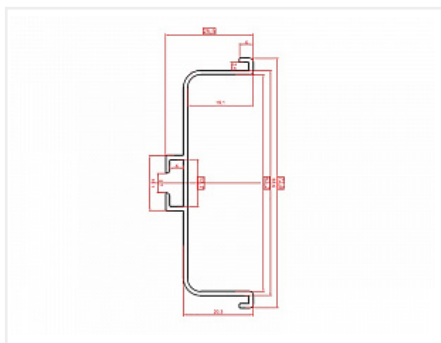

## Ручка-профиль, Gola C-образная, 4,0 м, черный, Россия

Модификации:	<b>Ручка-профиль, фальш Gola C</b>
Параметры модификаций:	<b>LED подсветка, Цвет, Производитель</b>
Производитель:	<b>Россия</b>
Серия:	<b>Лофт</b>
Материал:	<b>алюминий</b>
Модель:	<b>Gola C</b>
LED подсветка:	<b>нет</b>
Цвет:	<b>черный</b>
Длина, мм:	<b>4000</b>
Назначение:	<b>для нижних модулей</b>
Покрытие:	<b>анодирование</b>
Количество в упаковке:	<b>6 шт</b>

Код: 195338      Артикул: -

**Склад**

Ваша цена: Розница

3 439.57 руб./шт

Дополнительные изображения:

На анодированном профиле допускается наличие контактных пятен с одной стороны 50 мм +/- 10%

### Описание

На анодированном профиле допускается наличие контактных пятен с одной стороны 50 мм +/- 10%

## Аналоги

Код		Название	Цена за единицу
197426		Ручка-профиль, Gola C-образная, 4,1 м, антрацит, Boyard, RP050GR.1/000/4100	6 296.11 руб.