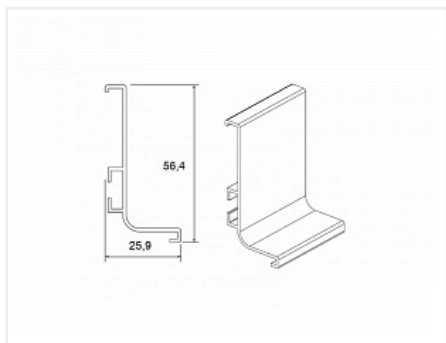

Ручка-профиль, фальш Gola L-образная, 4,0 м, алюминий, черный, Россия

Модификации:	Ручка-профиль, фальш Gola L
Параметры модификаций:	LED подсветка, Длина, мм, Цвет, Производитель
Производитель:	Россия
Серия:	Лофт
Материал:	алюминий
Модель:	Gola L под столешницу
LED подсветка:	нет
Цвет:	черный
Длина, мм:	4000
Назначение:	для нижних модулей
Покрытие:	анодирование
Количество в упаковке:	8 шт

Код: 195282 Артикул: 4464

Склад

Ваша цена: Розница

2 743.43 руб./шт

Дополнительные изображения:

Для сборки вам обязательно понадобится:

Профиль Gola

На анодированном профиле допускается наличие контактных пятен с одной стороны 50 мм +/- 10%

Описание

На анодированном профиле допускается наличие контактных пятен с одной стороны 50 мм +/- 10%

Обязательные комплектующие

Код		Название	Цена за единицу
195406		Уголок для профиля Gola L, C, сталь 1шт	105.00 руб.

Аналоги

Код		Название	Цена за единицу
102214		Ручка-профиль, фальш Gola L-образная, 4,0 м, алюминий, черный, LED, Россия	3 475.20 руб.
105114		Ручка-профиль, фальш Gola L-образная, 4,05 м, алюминий,	2 743.43 руб.