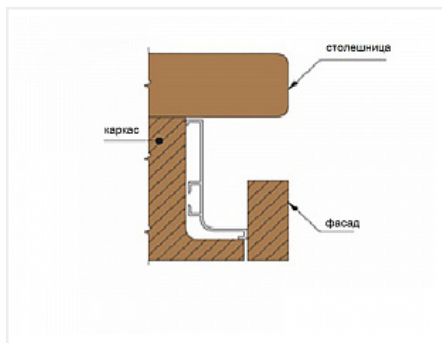

Ручка-профиль, фальш Gola L-образная, 4,0 м, алюминий, черный, Россия

Модификации:	Ручка-профиль, фальш Gola L
Параметры модификаций:	LED подсветка, Длина, мм, Цвет, Производитель
Производитель:	Россия
Серия:	Лофт
Материал:	алюминий
Модель:	Gola L под столешницу
LED подсветка:	нет
Цвет:	черный
Длина, мм:	4000
Назначение:	для нижних модулей
Покрытие:	анодирование
Количество в упаковке:	8 шт

Код: 195282 Артикул: 4464

Склад

Ваша цена: Розница

2 743.43 руб./шт

Дополнительные изображения:

Для сборки вам обязательно понадобится:

Профиль Gola

На анодированном профиле допускается наличие контактных пятен с одной стороны 50 мм +/- 10%

Описание

На анодированном профиле допускается наличие контактных пятен с одной стороны 50 мм +/- 10%

Обязательные комплектующие

Код		Название	Цена за единицу
195406		Уголок для профиля Gola L, C, сталь 1шт	105.00 руб.