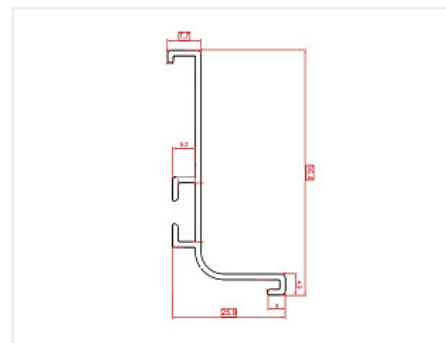

Ручка-профиль, фальш Gola L-образная, 4,0 м, алюминий, черный, Россия

Модификации:	Ручка-профиль, фальш Gola L
Параметры модификаций:	LED подсветка, Длина, мм, Цвет, Производитель
Производитель:	Россия
Серия:	Лофт
Материал:	алюминий
Модель:	Gola L под столешницу
LED подсветка:	нет
Цвет:	черный
Длина, мм:	4000
Назначение:	для нижних модулей
Покрытие:	анодирование
Количество в упаковке:	8 шт

Код: 195282 Артикул: 4464

Склад

Ваша цена: Розница

2 743.43 руб./шт

Дополнительные изображения:

Для сборки вам обязательно понадобится:

Профиль Gola

На анодированном профиле допускается наличие контактных пятен с одной стороны 50 мм +/- 10%

Описание

На анодированном профиле допускается наличие контактных пятен с одной стороны 50 мм +/- 10%

Обязательные комплектующие

Код		Название	Цена за единицу
195406		Уголок для профиля Gola L, C, сталь 1шт	105.00 руб.

Аналоги

Код		Название	Цена за единицу
102214		Ручка-профиль, фальш Gola L-образная, 4,0 м, алюминий, черный, LED, Россия	3 475.20 руб.
105114		Ручка-профиль, фальш Gola L-образная, 4,05 м, алюминий,	2 743.43 руб.