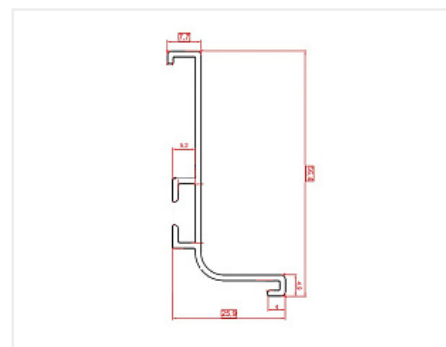

Ручка-профиль, Gola L-образная, 4,0 м, черный, Россия

Модификации:	Ручка-профиль, фальш Gola L
Параметры модификаций:	Цвет, Производитель, LED подсветка, Длина, мм
Производитель:	Россия
Серия:	Лофт
Материал:	алюминий
Модель:	Gola L под столешницу
LED подсветка:	нет
Цвет:	черный
Длина, мм:	4000
Назначение:	для нижних модулей
Покрытие:	анодирование
Количество в упаковке:	8 шт

Код: 195282 Артикул: -

Склад

Ваша цена: Розница

2 859.40 руб./шт

Дополнительные изображения:

На анодированном профиле допускается наличие контактных пятен с одной стороны 50 мм +/- 10%

Описание

На анодированном профиле допускается наличие контактных пятен с одной стороны 50 мм +/- 10%

Сопутствующие товары

Код	Название	Цена за единицу
191926	 Крепеж для профиля Gola L, C, под шуруп, пластик	126.00 руб.

108680		Крепеж для профиля Gola L, C, на бобышках, пластик	137.47 руб.
195406		Уголок для профиля Gola L, C, сталь 1шт	105.00 руб.
107002		Уголок внешний 90* Gola L, пластик, черный, распил 45*, Россия	157.50 руб.
195410		Заглушка торцевая закрытая Gola L, пластик, черная, комплект левая + правая, Россия	283.50 руб.
195802		Заглушка торцевая открытая Gola L, пластик, черная, комплект левая + правая, Россия	283.50 руб.
195810		Уголок внутренний 90* Gola L, пластик, черный, распил 45*, Россия	157.50 руб.

Аналоги

Код		Название	Цена за единицу
105114		Ручка-профиль, Gola L-образная, 4,05 м, черный	2 743.43 руб.