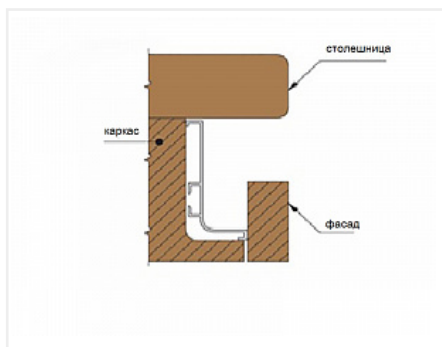

Ручка-профиль, Gola L-образная, 4,0 м, черный, Россия

Модификации:	Ручка-профиль, фальш Gola L
Параметры модификаций:	Цвет, Производитель, LED подсветка, Длина, мм
Производитель:	Россия
Серия:	Лофт
Материал:	алюминий
Модель:	Gola L под столешницу
LED подсветка:	нет
Цвет:	черный
Длина, мм:	4000
Назначение:	для нижних модулей
Покрытие:	анодирование
Количество в упаковке:	8 шт

Код: 195282 Артикул: -

Склад

Ваша цена: Розница

2 859.40 руб./шт

Дополнительные изображения:

На анодированном профиле допускается наличие контактных пятен с одной стороны 50 мм +/- 10%

Описание

На анодированном профиле допускается наличие контактных пятен с одной стороны 50 мм +/- 10%

Сопутствующие товары

Код	Название	Цена за единицу
191926	 Крепеж для профиля Gola L, C, под шуруп, пластик	126.00 руб.

108680		Крепеж для профиля Gola L, C, на бобышках, пластик	137.47 руб.
195406		Уголок для профиля Gola L, C, сталь 1шт	105.00 руб.
107002		Уголок внешний 90* Gola L, пластик, черный, распил 45*, Россия	157.50 руб.
195410		Заглушка торцевая закрытая Gola L, пластик, черная, комплект левая + правая, Россия	283.50 руб.
195802		Заглушка торцевая открытая Gola L, пластик, черная, комплект левая + правая, Россия	283.50 руб.
195810		Уголок внутренний 90* Gola L, пластик, черный, распил 45*, Россия	157.50 руб.

Аналоги

Код		Название	Цена за единицу
105114		Ручка-профиль, Gola L-образная, 4,05 м, черный	2 743.43 руб.