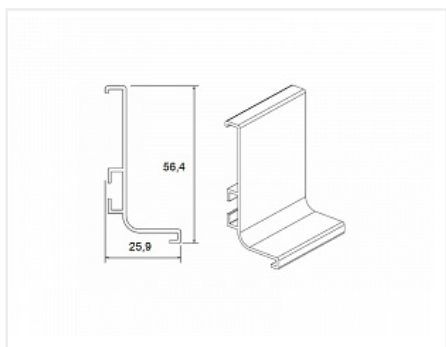

Ручка-профиль, Gola L-образная, 4,0 м, черный, Россия

Модификации:	Ручка-профиль, фальш Gola L
Параметры модификаций:	Цвет, Производитель, LED подсветка, Длина, мм
Производитель:	Россия
Серия:	Лофт
Материал:	алюминий
Модель:	Gola L под столешницу
LED подсветка:	нет
Цвет:	черный
Длина, мм:	4000
Назначение:	для нижних модулей
Покрытие:	анодирование
Количество в упаковке:	8 шт

Код: 195282 Артикул: -

Склад

Ваша цена: Розница

2 859.40 руб./шт

Дополнительные изображения:

На анодированном профиле допускается наличие контактных пятен с одной стороны 50 мм +/- 10%

Описание

На анодированном профиле допускается наличие контактных пятен с одной стороны 50 мм +/- 10%

Сопутствующие товары

Код	Название	Цена за единицу
191926	 Крепеж для профиля Gola L, C, под шуруп, пластик	126.00 руб.

108680		Крепеж для профиля Gola L, C, на бобышках, пластик	137.47 руб.
195406		Уголок для профиля Gola L, C, сталь 1шт	105.00 руб.
107002		Уголок внешний 90* Gola L, пластик, черный, распил 45*, Россия	157.50 руб.
195410		Заглушка торцевая закрытая Gola L, пластик, черная, комплект левая + правая, Россия	283.50 руб.
195802		Заглушка торцевая открытая Gola L, пластик, черная, комплект левая + правая, Россия	283.50 руб.
195810		Уголок внутренний 90* Gola L, пластик, черный, распил 45*, Россия	157.50 руб.

Аналоги

Код		Название	Цена за единицу
105114		Ручка-профиль, Gola L-образная, 4,05 м, черный	2 743.43 руб.