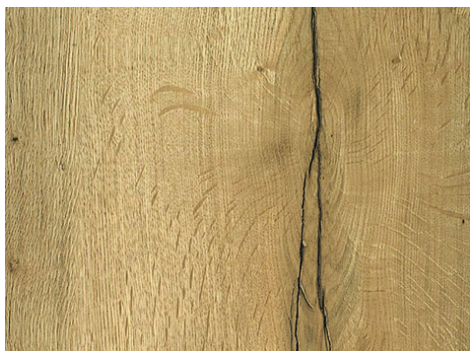

**Кромка ABS, 2x28мм., без клея, дуб галифакс натуральный H1180 ST37, EGGER**

|                        |                                |
|------------------------|--------------------------------|
| Модификации:           | <b>H1180 ST37</b>              |
| Параметры модификаций: | <b>Толщина, мм, Ширина, мм</b> |
| Код декора:            | <b>H1180 ST37</b>              |
| Производитель:         | <b>EGGER</b>                   |
| Ценовая группа:        | <b>Древесные/Имитация</b>      |
| Материал:              | <b>ABS</b>                     |
| Толщина, мм:           | <b>2</b>                       |
| Ширина, мм:            | <b>28</b>                      |
| Количество в упаковке: | <b>75 метр</b>                 |