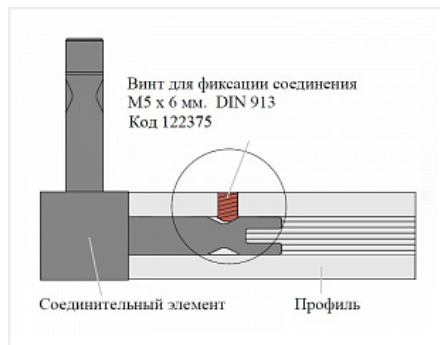

Для сборки вам обязательно понадобится:

Каркасные системы для интерьера

Описание

[Инструкция по установке](#)

[Буклет](#)

Обязательные комплектующие

Код	Название	Цена за единицу
122360	CADRO каркасная система, Профиль базовый 18*18мм, 3м, черный	3 163.00 руб.