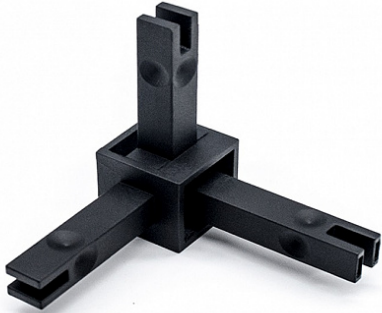

CADRO каркасная система, узловое соединение 3х-стороннее 3D, черный матовый

Модификации:	Узловое соединение каркасной системы
Параметры модификаций:	Цвет, Вид узлового соединителя CADRO
Вид узлового соединителя CADRO:	3-х сторонний - 3D
Производитель:	CADRO
Цвет:	черный
Количество в упаковке:	1 шт

[Инструкция по установке](#)

[Буклет](#)

Обязательные комплектующие

Код	Название	Цена за единицу
122360	CADRO каркасная система, Профиль базовый 18*18мм, 3м, черный	3 163.00 руб.

122362

CADRO каркасная система, Профиль с бортиком для стекла 6мм, 3м, черный

3 499.00 руб.

122361

CADRO каркасная система, Профиль с бортиком для панели 16мм, 3м, черный

3 499.00 руб.

122363

CADRO каркасная система, Профиль с бортиком для прикручивания панели 16мм изнутри, 3м, черный