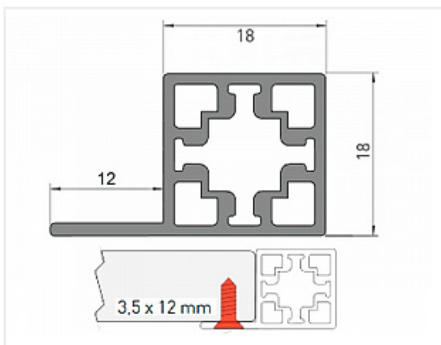

Описание

[Инструкция по установке](#)

[Буклет](#)

Сопутствующие товары

Код	Изображение	Название	Цена за единицу
122378		CADRO каркасная система, Шариковый фиксатор 8мм	290.00 руб.

Аналоги

Код	Название	Цена за единицу
102049	CADRO каркасная система, Профиль с бортиком для прикручивания панели 16мм изнутри, 3м, нержавеющая сталь, шлифованный, анодированный	4 431.00 руб.