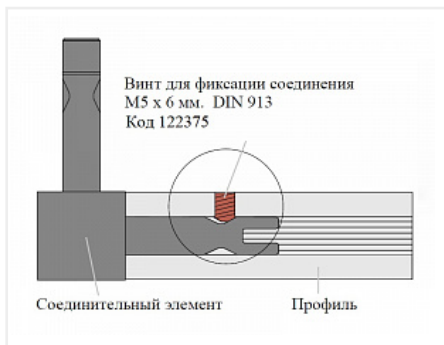

Модификации:

**Узловое соединение
каркасной системы**

Параметры
модификаций:

**Цвет, Вид узлового
соединителя CADRO**

Вид узлового
соединителя CADRO:

2-х сторонний - 2D

Производитель:

CADRO

Цвет:

черный

Количество в упаковке:

1 шт

Код:
122368

Распродажа

Ваша цена: Розница

861.00 руб./шт

Дополнительные изображения:

Для сборки вам обязательно понадобится: