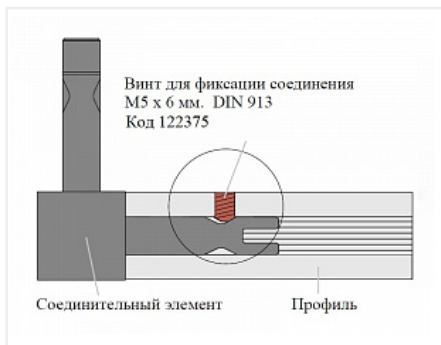

Модификации:

**Узловое соединение
каркасной системы**

Параметры
модификаций:

**Цвет, Вид узлового
соединителя CADRO**

Вид узлового
соединителя CADRO:

2-х сторонний - 2D

Производитель:

CADRO

Цвет:

черный

Количество в упаковке:

1 шт

Код:
122368

Распродажа

Ваша цена: Розница

861.00 руб./шт

Дополнительные изображения: