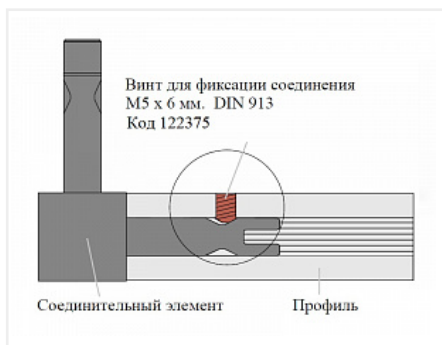

CADRO каркасная система, Фиксирующий винт DIN913 M5*6, черный

Модификации:	CADRO винт DIN913
Параметры модификаций:	Цвет
Производитель:	CADRO
Цвет:	черный
Количество в упаковке:	1 шт

Код:
122375

Распродажа

Ваша цена: Розница

4.00 руб./шт

Дополнительные изображения:

Для сборки вам обязательно понадобится:

Аксессуары для
каркасной
системы

Описание

[Инструкция по установке](#)

[Буклет](#)

Обязательные комплектующие

Код	Название	Цена за единицу
122370	CADRO каркасная система, Крепежная втулка, компл. 2 шт.	403.00 руб.