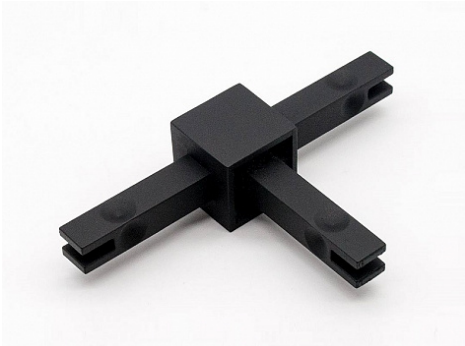

CADRO каркасная система, узловое соединение 3х-стороннее 2D, черный матовый

Модификации:

**Узловое соединение
каркасной системы**

Параметры
модификаций:

**Цвет, Вид узлового
соединителя CADRO**

Вид узлового
соединителя CADRO:

3-х сторонний - 2D

Производитель:

CADRO

Цвет:

черный

Количество в упаковке:

1 шт

Код:
122369

[Буклет](#)

Обязательные комплектующие

Код	Название	Цена за единицу
122360	CADRO каркасная система, Профиль базовый 18*18мм, 3м, черный	3 163.00 руб.

122362

CADRO каркасная система, Профиль с бортиком для стекла 6мм, 3м, черный

3 499.00 руб.

122361

CADRO каркасная система, Профиль с бортиком для панели 16мм, 3м, черный

3 499.00 руб.

122363

CADRO каркасная система, Профиль с бортиком для прикручивания панели 16мм изнутри, 3м, черный