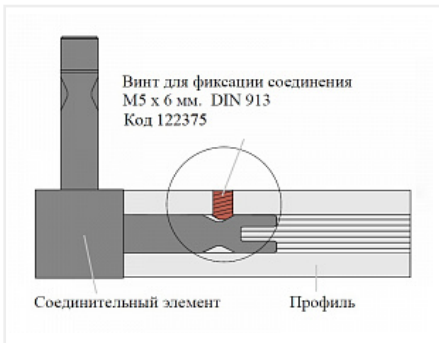

Для сборки вам обязательно понадобится:

Каркасные
системы для
интерьера

Описание

[Инструкция по установке](#)

[Буклет](#)

Обязательные комплектующие

Код	Название	Цена за единицу
122360	CADRO каркасная система, Профиль базовый 18*18мм, 3м, черный	3 163.00 руб.