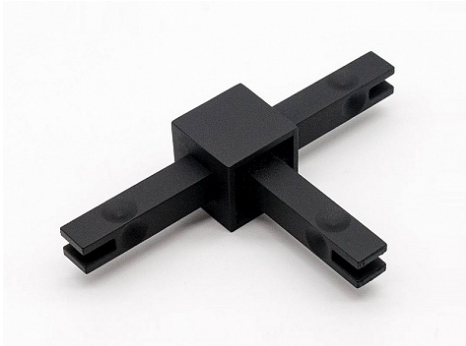

## CADRO каркасная система, узловое соединение 3х-стороннее 2D, черный матовый

Модификации:

**Узловое соединение  
каркасной системы**

Параметры  
модификаций:

**Цвет, Вид узлового  
соединителя CADRO**

Вид узлового  
соединителя CADRO:

**3-х сторонний - 2D**

Производитель:

**CADRO**

Цвет:

**черный**

Количество в упаковке:

**1 шт**

Код:  
122369

Обязательные комплектующие

Код	Название	Цена за единицу
122360	CADRO каркасная система, Профиль базовый 18*18мм, 3м, черный	3 163.00 руб.

122362

CADRO каркасная система, Профиль с бортиком для стекла 6мм, 3м, черный

3 499.00 руб.

122361

CADRO каркасная система, Профиль с бортиком для панели 16мм, 3м, черный

3 499.00 руб.

122363

CADRO каркасная система, Профиль с бортиком для прикручивания панели 16мм изнутри, 3м, черный