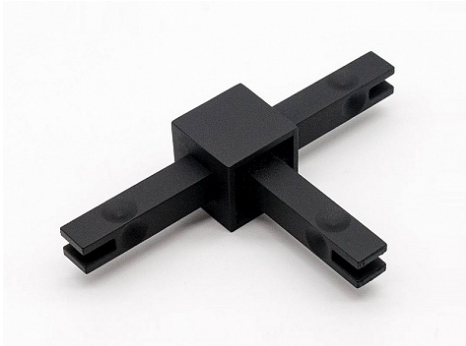

CADRO каркасная система, узловое соединение 3х-стороннее 2D, черный матовый

Модификации:

**Узловое соединение
каркасной системы**

Параметры
модификаций:

**Цвет, Вид узлового
соединителя CADRO**

Вид узлового
соединителя CADRO:

3-х сторонний - 2D

Производитель:

CADRO

Цвет:

черный

Количество в упаковке:

1 шт

Код:
122369

Обязательные комплектующие

Код	Название	Цена за единицу
122360	CADRO каркасная система, Профиль базовый 18*18мм, 3м, черный	3 163.00 руб.

122362

CADRO каркасная система, Профиль с бортиком для стекла 6мм, 3м, черный

3 499.00 руб.

122361

CADRO каркасная система, Профиль с бортиком для панели 16мм, 3м, черный

3 499.00 руб.

122363

CADRO каркасная система, Профиль с бортиком для прикручивания панели 16мм изнутри, 3м, черный