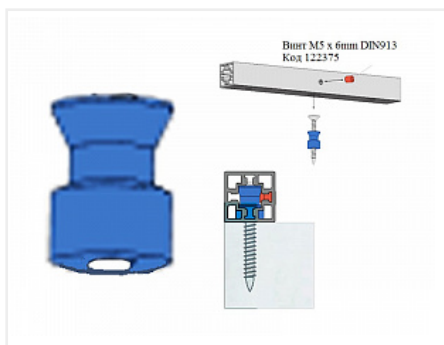

Для сборки вам обязательно понадобится:

Аксессуары для
каркасной
системы

Описание

[Инструкция по установке](#)

[Буклет](#)

Обязательные комплектующие

Код	Изображение	Название	Цена за единицу
122375		CADRO каркасная система, Фиксирующий винт DIN913 М5*6, черный	4.00 руб.