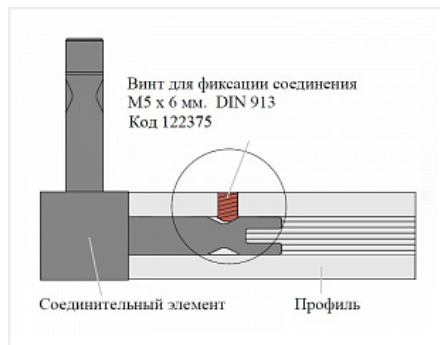

Для сборки вам обязательно понадобится: