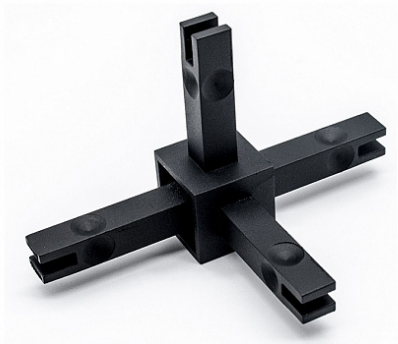

CADRO каркасная система, узловое соединение 4х-стороннее 3D, черный матовый

Модификации:	Узловое соединение каркасной системы
Параметры модификаций:	Цвет, Вид узлового соединителя CADRO
Вид узлового соединителя CADRO:	4-х сторонний - 3D
Производитель:	CADRO
Цвет:	черный
Количество в упаковке:	1 шт

[Буклет](#)

Обязательные комплектующие

Код	Название	Цена за единицу
122360	CADRO каркасная система, Профиль базовый 18*18мм, 3м, черный	3 163.00 руб.

122362

CADRO каркасная система, Профиль с бортиком для стекла 6мм, 3м, черный

3 499.00 руб.

122361

CADRO каркасная система, Профиль с бортиком для панели 16мм, 3м, черный

3 499.00 руб.

122363

CADRO каркасная система, Профиль с бортиком для прикручивания панели 16мм изнутри, 3м, черный