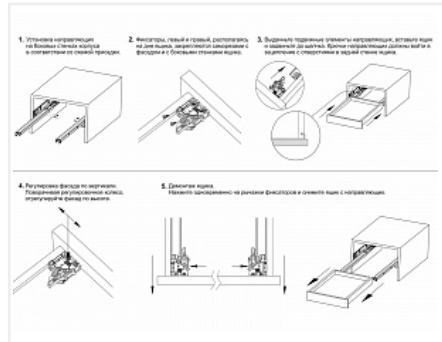

Дополнительные изображения: