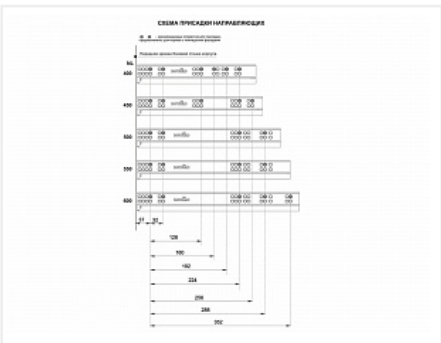

Дополнительные изображения: