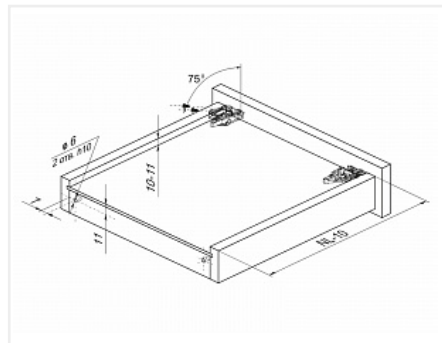

Дополнительные изображения: