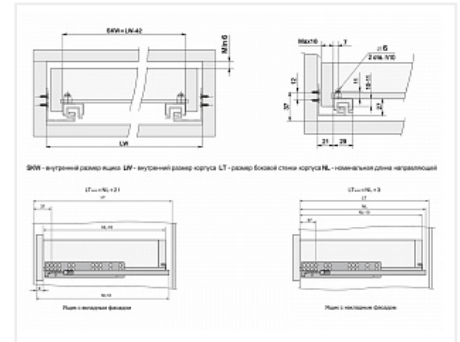

Дополнительные изображения: