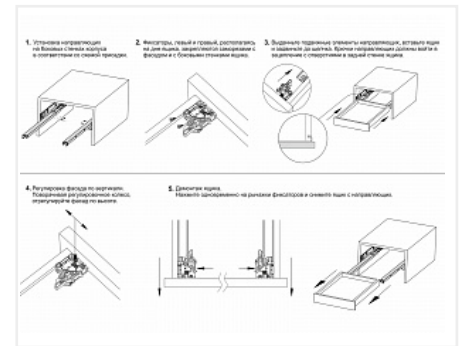

Описание

Комплект направляющих для деревянных выдвижных ящиков скрытого монтажа полного выдвижения с