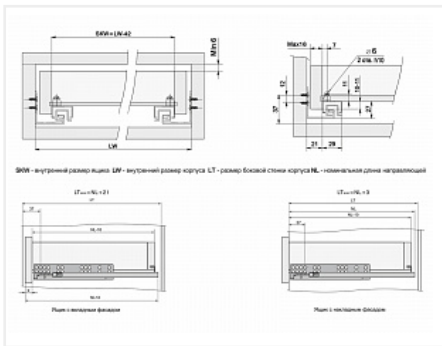

Описание

Комплект направляющих для деревянных выдвижных ящиков скрытого монтажа полного выдвижения с