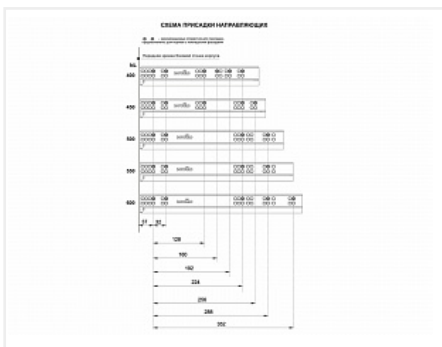

Описание

Комплект направляющих для деревянных выдвижных ящиков скрытого монтажа полного выдвижения с