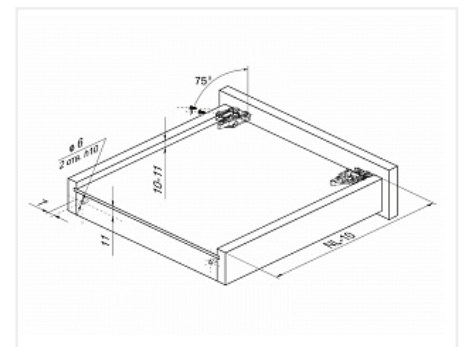

Описание

Комплект направляющих для деревянных выдвижных ящиков скрытого монтажа полного выдвижения с