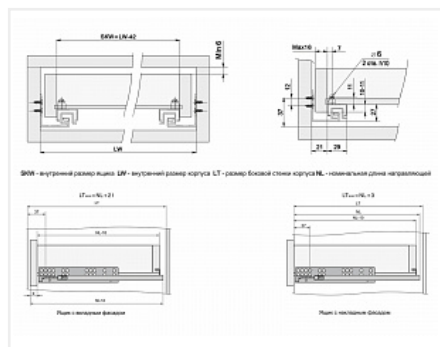

Дополнительные изображения:

Описание

Комплект направляющих для деревянных выдвижных ящиков скрытого монтажа полного выдвижения с