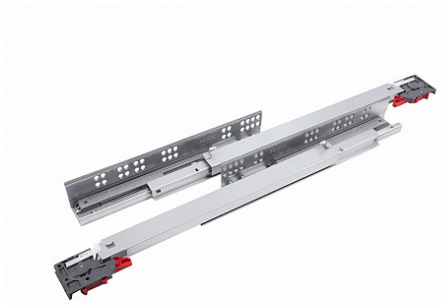

Скрытые направляющие для ящиков полного выдвижения 550мм с доводчиком, B-Slide DB8881Zn/550, Boyard

Модификации:	Комплект скрытых направляющих Boyard
Параметры модификаций:	Номинальная длина, мм, Длина, мм, Тип направляющих, Тип выдвижения
Серия направляющих:	B-Slide
Производитель:	Boyard
Максимальная нагрузка, кг:	30
Тип направляющих:	С доводчиком
Тип:	Комплект направляющих
Номинальная длина, мм:	550
Тип выдвижения:	полное
Плавное закрытие:	да
Количество в упаковке:	10 комп.

Код: 193106	Артикул: DB8881Zn/550
Склад	
Ваша цена: Розница	
1 288.44 руб./комп.	

Дополнительные изображения:

Описание

Комплект направляющих для деревянных выдвижных ящиков скрытого монтажа полного выдвижения с

доводчиком

- фиксаторы в комплекте
- установка ящика при помощи подвижного монтажа
- полное выдвижение
- нагрузка до 30 кг (зависит от монтажной длины)
- Гарантированное количество циклов открывания/закрывания: 60 000
- плавное закрывание
- Опция автозвода B-back — самопостановка доводчика при сбросе. Механизм позволяет установить подвижную часть направляющих в исходное положение — соединить ее с контактным элементом доводчика в случае, если произошел сброс.
- Adapt-auto — адаптивная регулировка усилия работы доводчика — позволяет легко и быстро «в домашних условиях» ослабить или усилить натяжение пружины доводчика.