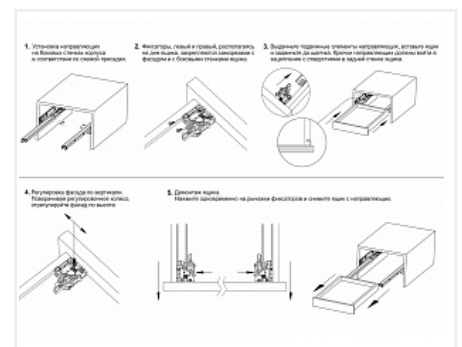

Дополнительные изображения:

Описание

Комплект направляющих для деревянных выдвижных ящиков скрытого монтажа полного выдвижения с