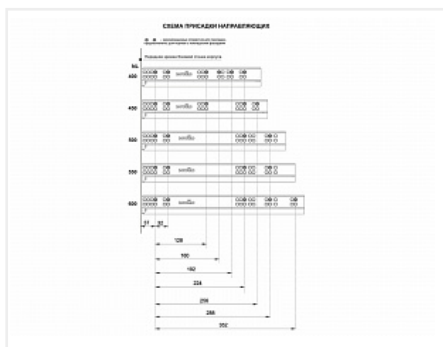

Дополнительные изображения:

Описание

Комплект направляющих для деревянных выдвижных ящиков скрытого монтажа полного выдвижения с