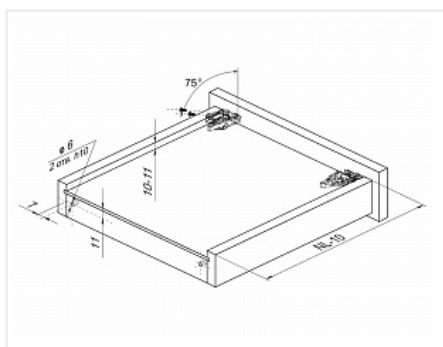

Дополнительные изображения:

Описание

Комплект направляющих для деревянных выдвижных ящиков скрытого монтажа полного выдвижения с